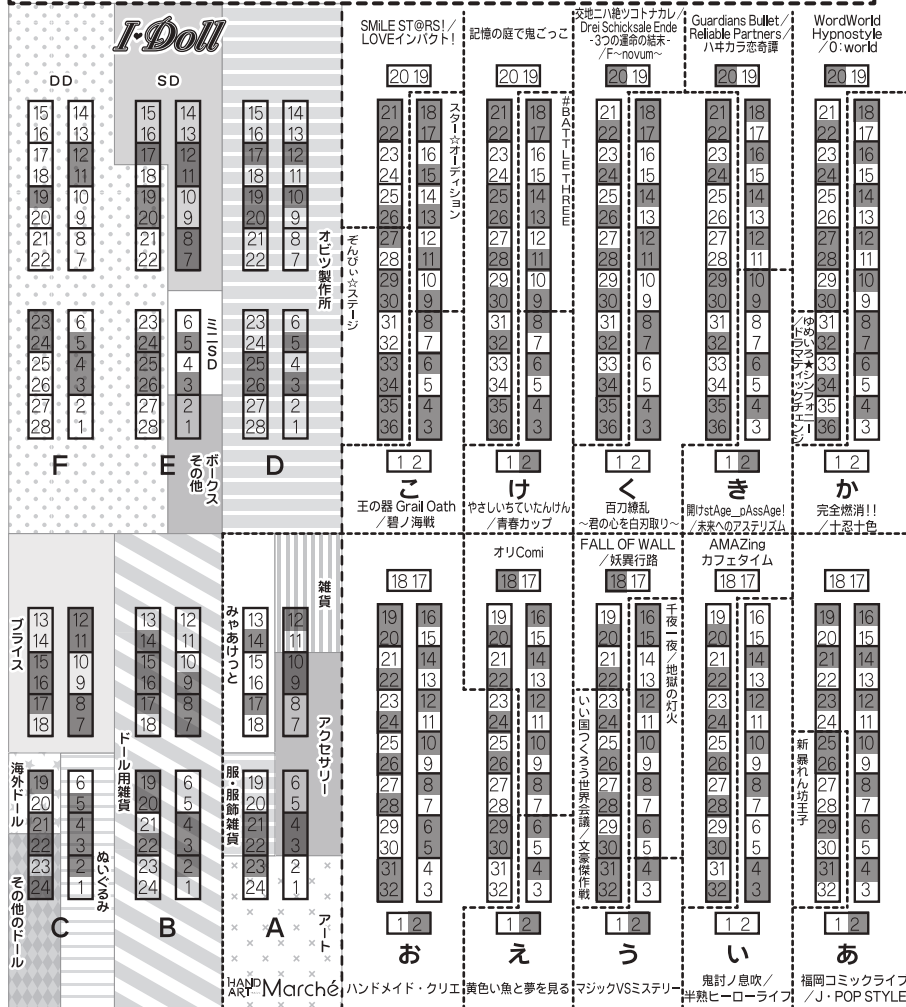

◆福岡国際センター会場案内図◆

◆ブース配置につきまして◆ 新型コロナウイルス感染症対策のため、出展者毎に空きブース（図面■の部分）または通路を設けております。※合体はこの限りではございません。なお、調整により空きブースを使用する可能性もございます。展示・販売はご自身のブース内で行い、空きブースには荷物を置かれませんかようお願いいたします。合体、配置上の組み合わせ等で例外配置となる場合は、密にならないよう配慮しています。ご不便をおかけすることもあります。ご協力いただきたくお願いいたします。

女子更衣室

■置き場

■置き場

■置き場

Junction Box

男子更衣室

男子トイレ

女子トイレ