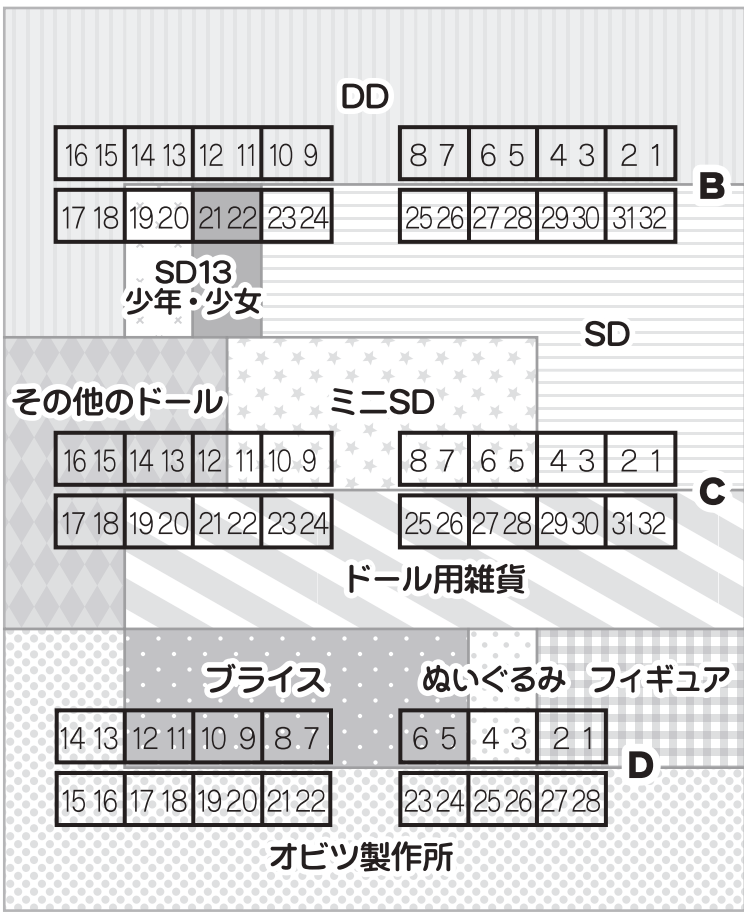

ジャンル配置図

車両搬出入口

コレクションブース(有料撮影台)
11:00~15:00(受付は14:00まで)

コレクション
ブース受付

使用料金: 1時間.....2,000円
1日(4時間)....7,000円

14
13
12
11
10
9

I・Doll参加者様へ

♥会場(広島産業会館 西展示館)外へドールと一緒に出られる際は、ドールをケースやかばんに入れ、一般の方の目に触れないようご配慮ください。
♥会場内での動画撮影・会場内全体の写真撮影は、関係者以外厳禁です。また、会場外でのドールの撮影はご遠慮ください。
♥自由にドールや作品を撮影されたい場合は、コレクションブースをご使用ください。また、周りの方が写り込まないようにようご配慮ください。
♥ブースや展示品を撮影する際は、ブースの代表者に許可を得ましょう。

同人誌即売会
スペース

8
7
6
5
4
3

A
プロ

I・Doll

2 1 A

ワークショップエリア
WS 2 WS 1

追加
イス

総合インフォメーション
本部・宅配便受付
スタンプラリーインフォメーション

出入口

(宅配便引渡し 9:40~10:50予定)