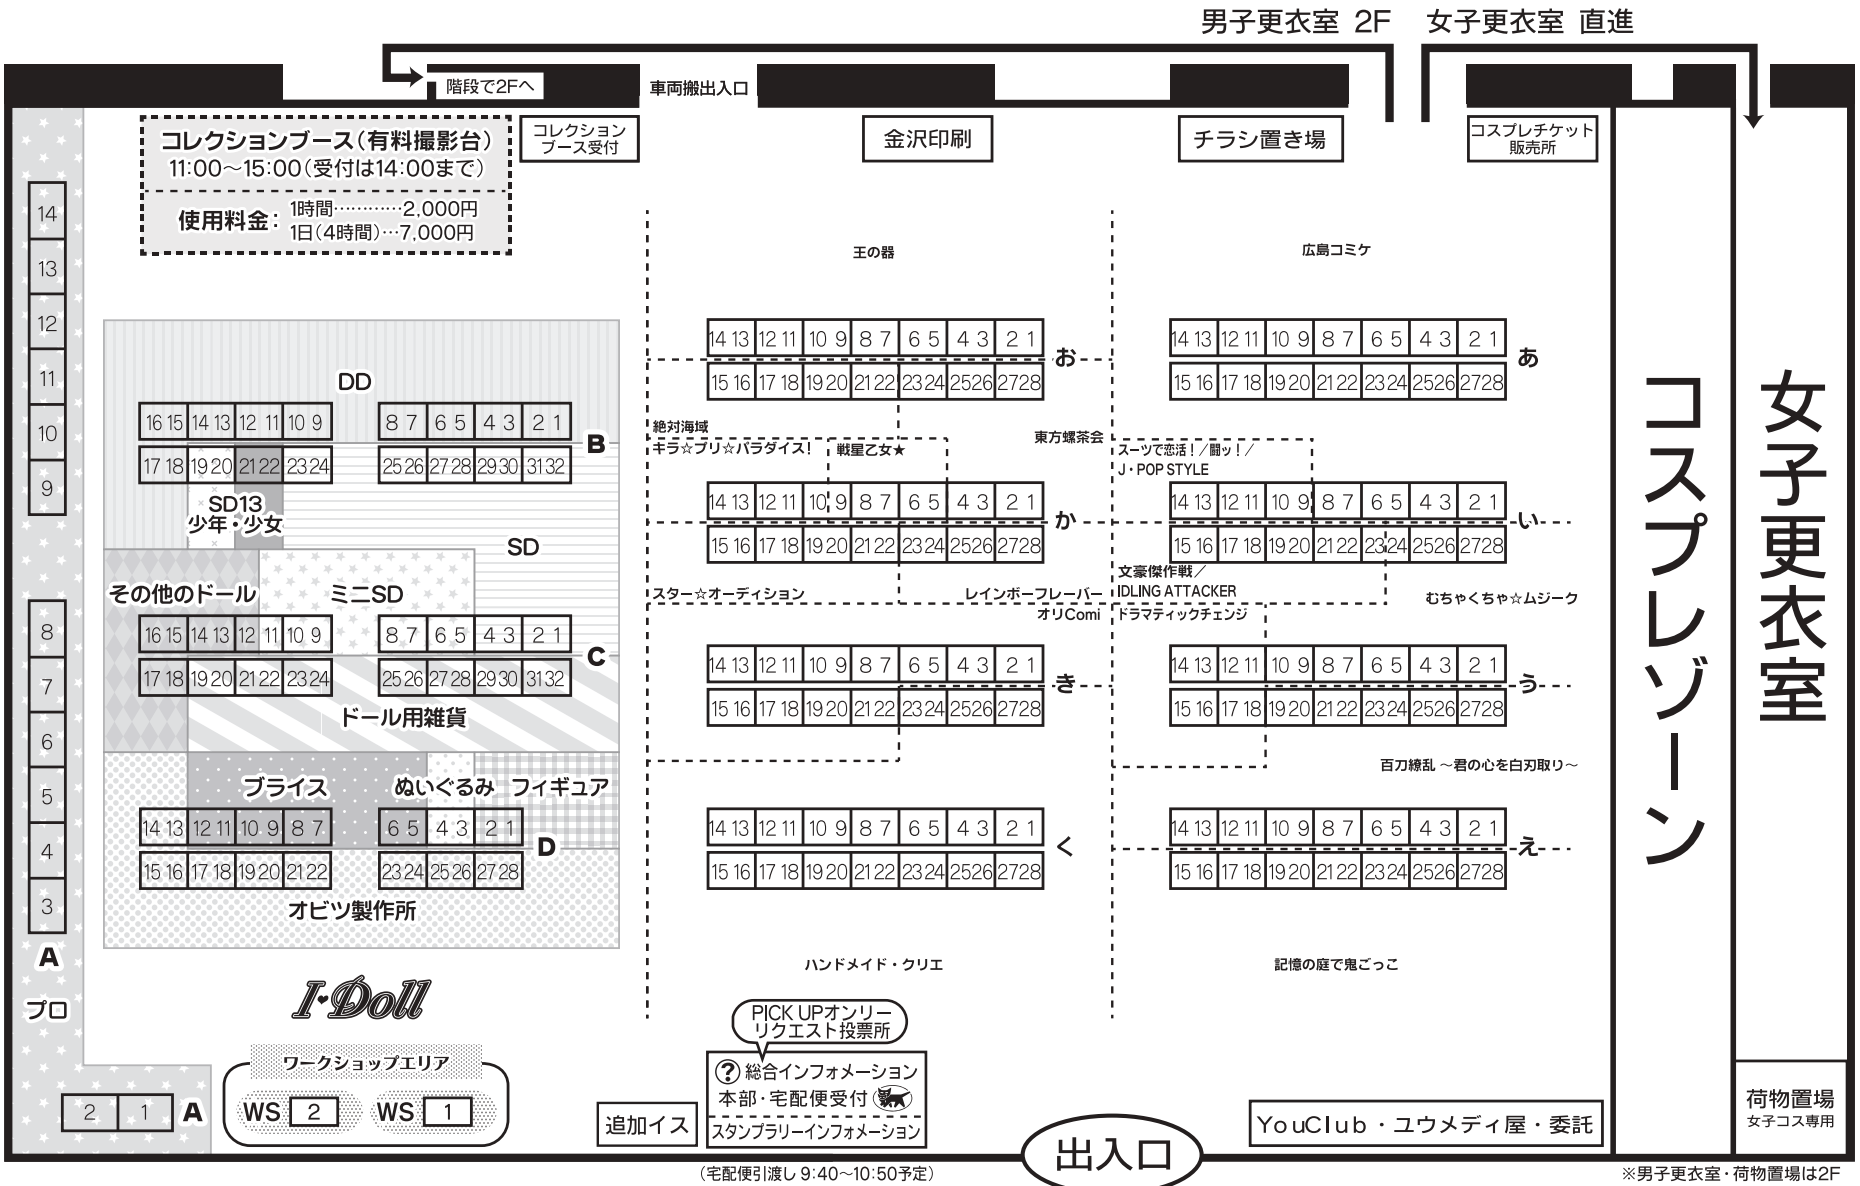

会場全体案内図

2019年8月25日(日)
広島産業会館 西展示館

広島アイ・ドール
Hiroshima I・Doll VOL.2

入場方法 (パンフレット全員購入制) のご案内

入場パンフレット (800円) 全員購入制

今回は『広島コミケ228』同時開催のため、他地区で開催している通常のI・Dollとは入場方法が異なります。

●出入口にて、必ず1名につき1冊パンフレットをご購入ください。

※ディーラー参加の方も、入場時にパンフレット購入が必要となります。その分出張料を低価格にてご案内しております。何卒ご了承ください。

●再入場にもパンフレットが必用です。会場出入りの際には、必ずパンフレットをスタッフにご提示ください。

パンフレットをお持ちでない場合は再購入となります。

※ディーラー参加の方も、出展者パスのみでの再入場はできません。ご注意ください。

●パンフレットは、当日会場にて800円で販売いたします。万が一パンフレットが完売した場合には、入場チケットを販売いたします。

前売券の販売はございません。

●6歳以下の未就学児は無料で同伴できますが、保護者はお子様から目を離さないようお願いいたします。