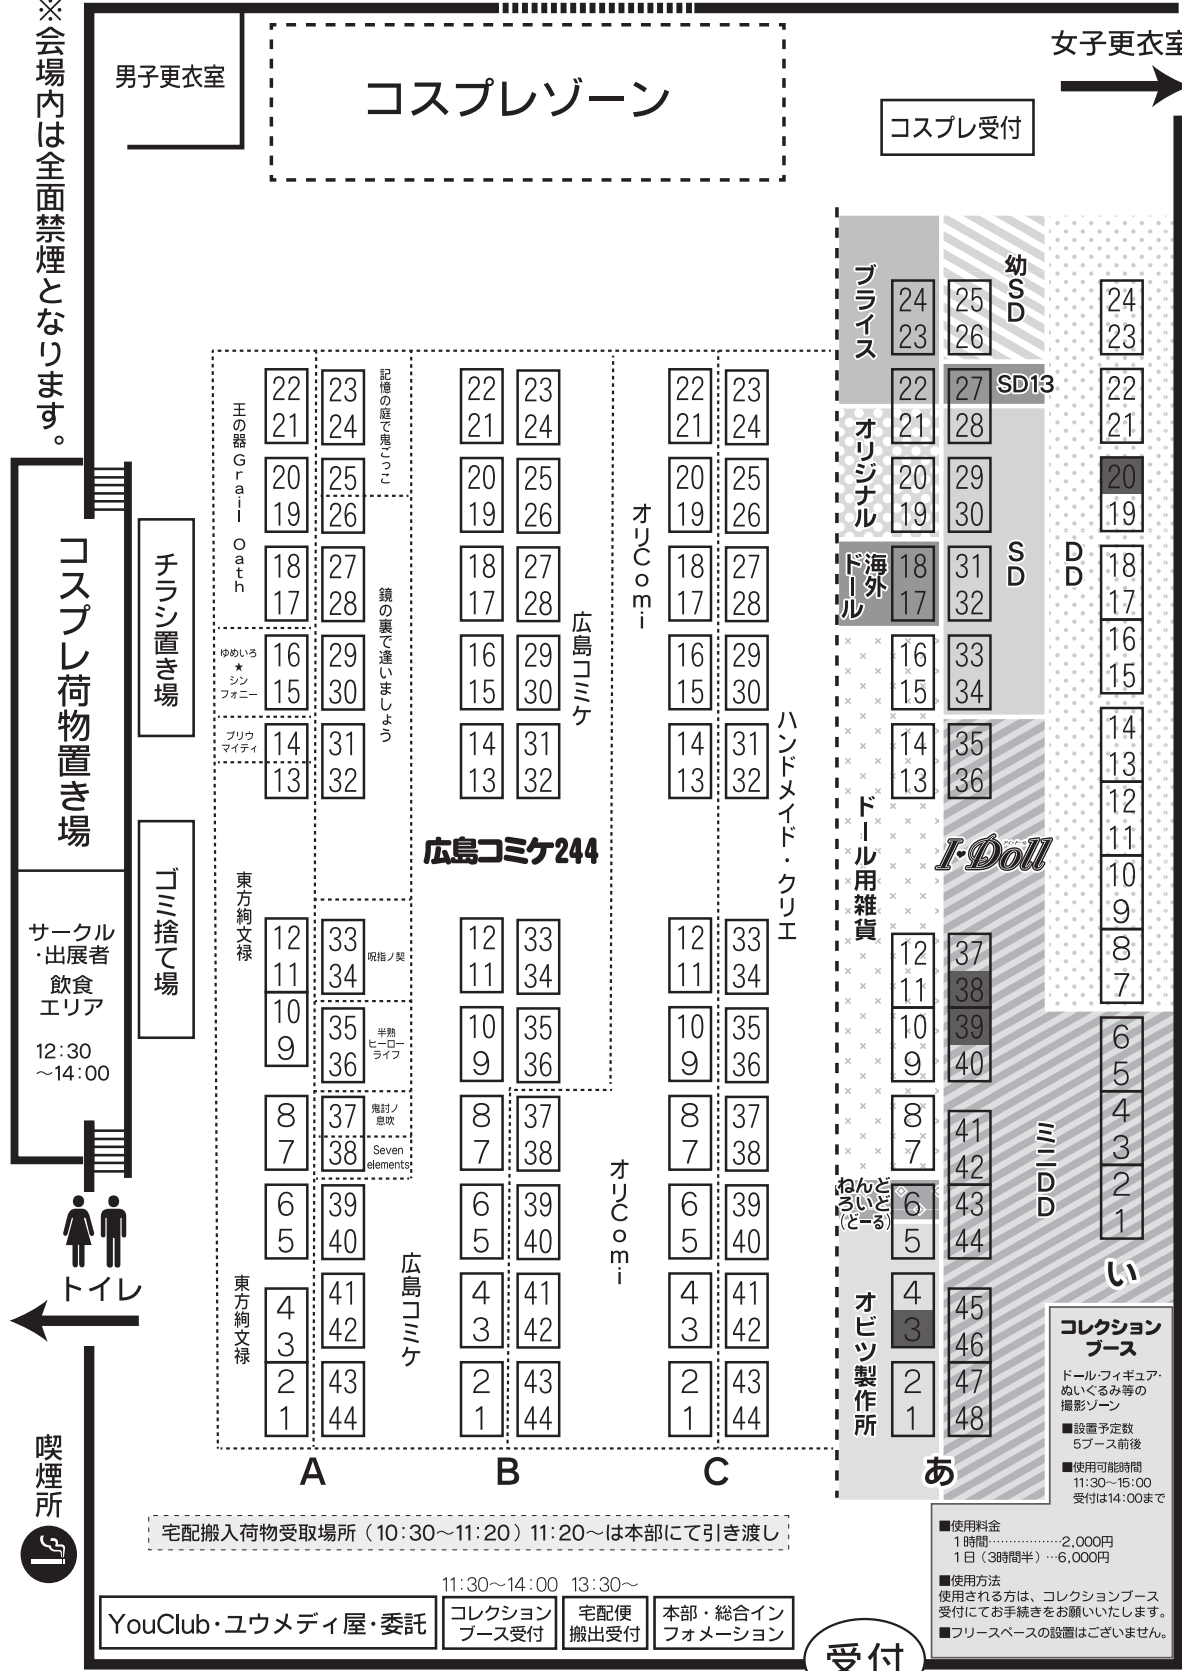

会場案内図

2022年4月10日(日)11:30~15:00 広島産業会館
Hiroshima I・Doll VOL.3 & 広島コミケ 244

車両搬出入口

※会場内は全面禁煙となります。

男子更衣室

コスプレゾーン

女子更衣室

コスプレ受付

※「夢ノ箱庭・ヒロイン編」(Funis Infinite)「Protean Sound」(World World Hypostyle)「百刀繚乱」(絶対海域第二十次仙台遠征)は、WEB・Twitterにて事前にお知らせしました通り、サークル参加のお申込みがありませんでした。そのため、サークルスペースの配置もありません。

宅配搬入荷物受取場所 (10:30~11:20) 11:20~は本部にて引き渡し

11:30~14:00 13:30~
YouClub・ユウメディ屋・委託 コレクションブース受付 宅配便搬出受付 本部・総合インフォメーション

受付

※新型コロナウイルス感染症対策のため、サークル・出展者の机と机の間を50cmほど空けております。
通路ではありませんので通り抜けはご遠慮ください。ご不便をおかけすることもあります、ご協力いただきたくお願いいたします。

コレクションブース
ドール・フィギュア・ぬいぐるみ等の撮影ゾーン
■設置予定数 5ブース前後
■使用可能時間 11:30~15:00 受付は14:00まで