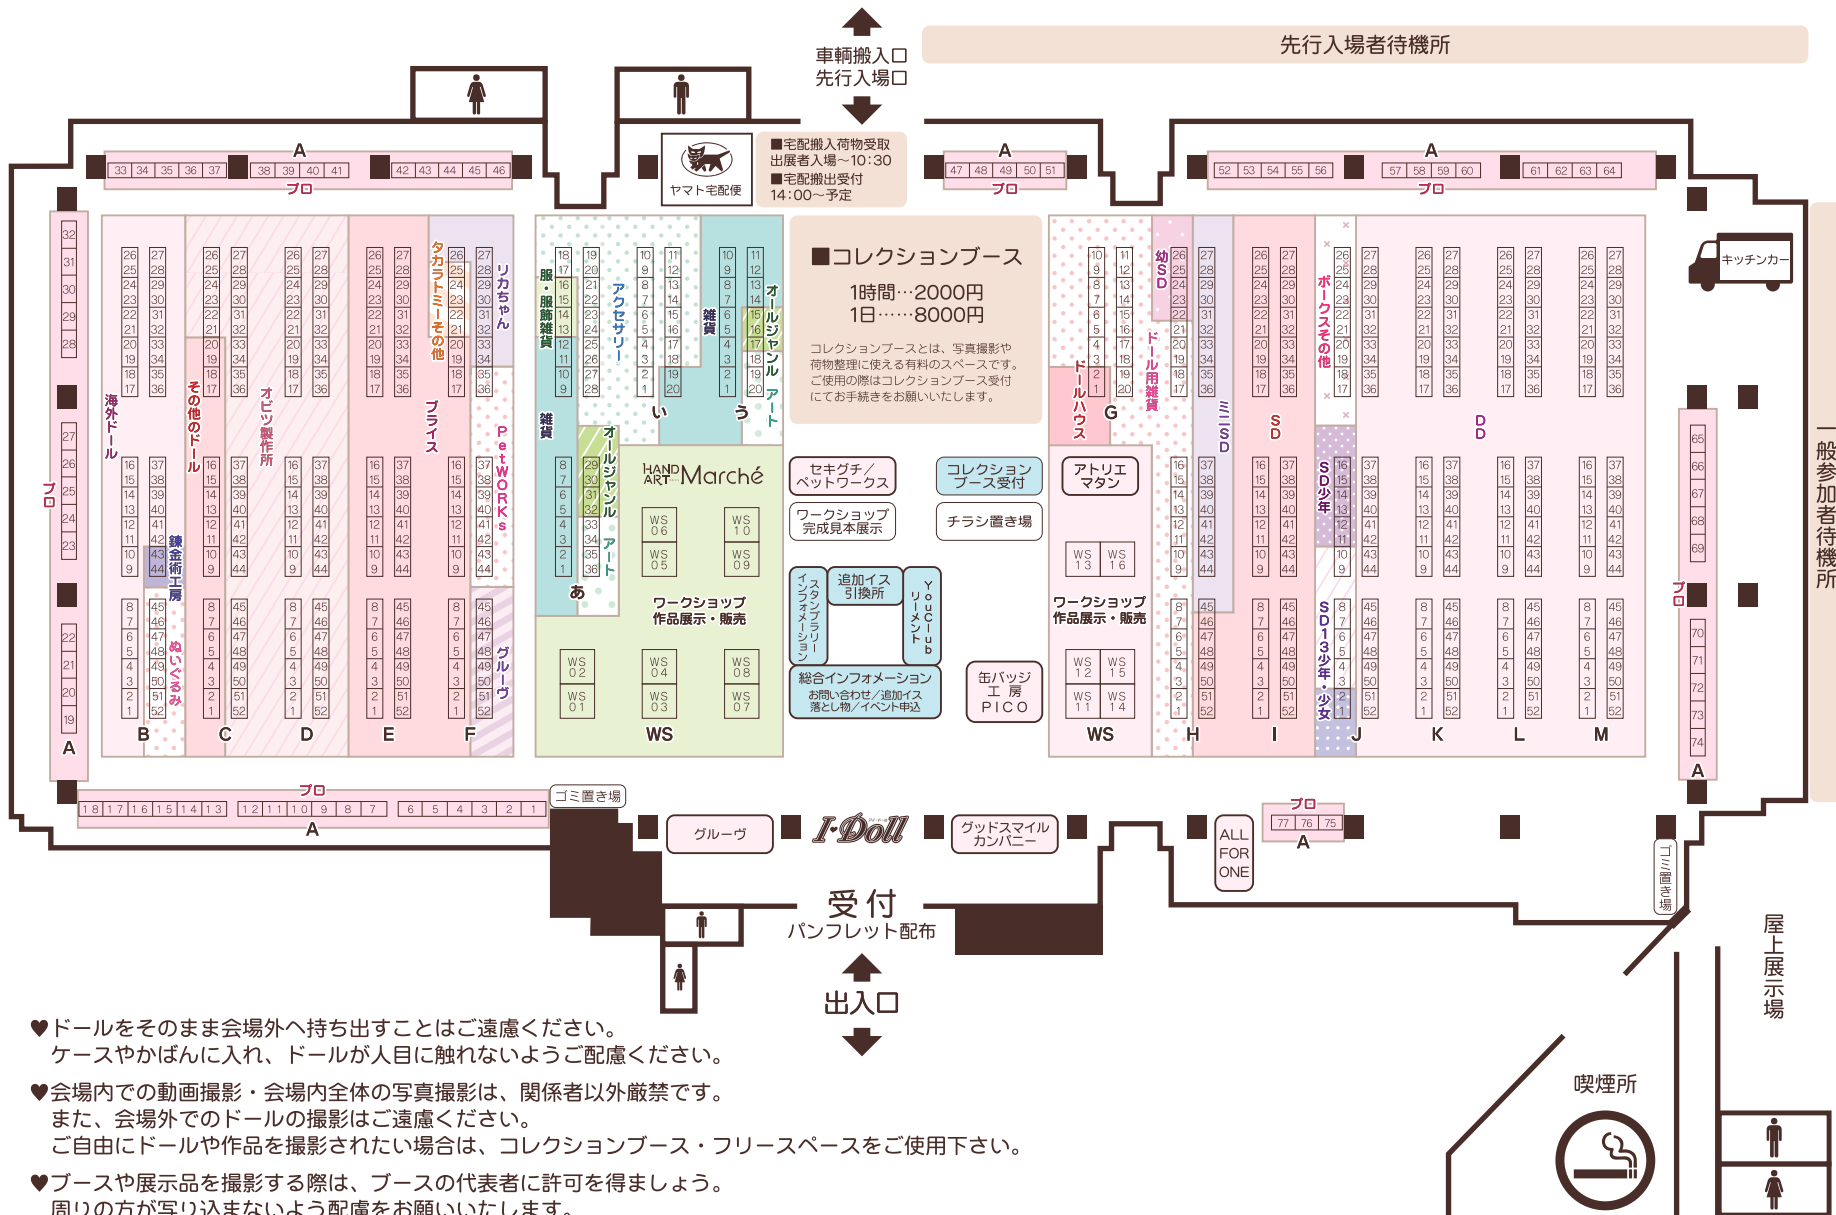

東京ビッグサイト 西4ホール会場図面

- ♥ドールをそのまま会場外へ持ち出すことはご遠慮ください。
ケースやかばんに入れ、ドールが人目に触れないようご配慮ください。
- ♥会場内での動画撮影・会場内全体の写真撮影は、関係者以外厳禁です。
また、会場外でのドールの撮影はご遠慮ください。
ご自由にドールや作品を撮影されたい場合は、コレクションブース・フリースペースをご使用下さい。
- ♥ブースや展示品を撮影する際は、ブースの代表者に許可を得ましょう。
周りの方が写り込まないよう配慮をお願いいたします。