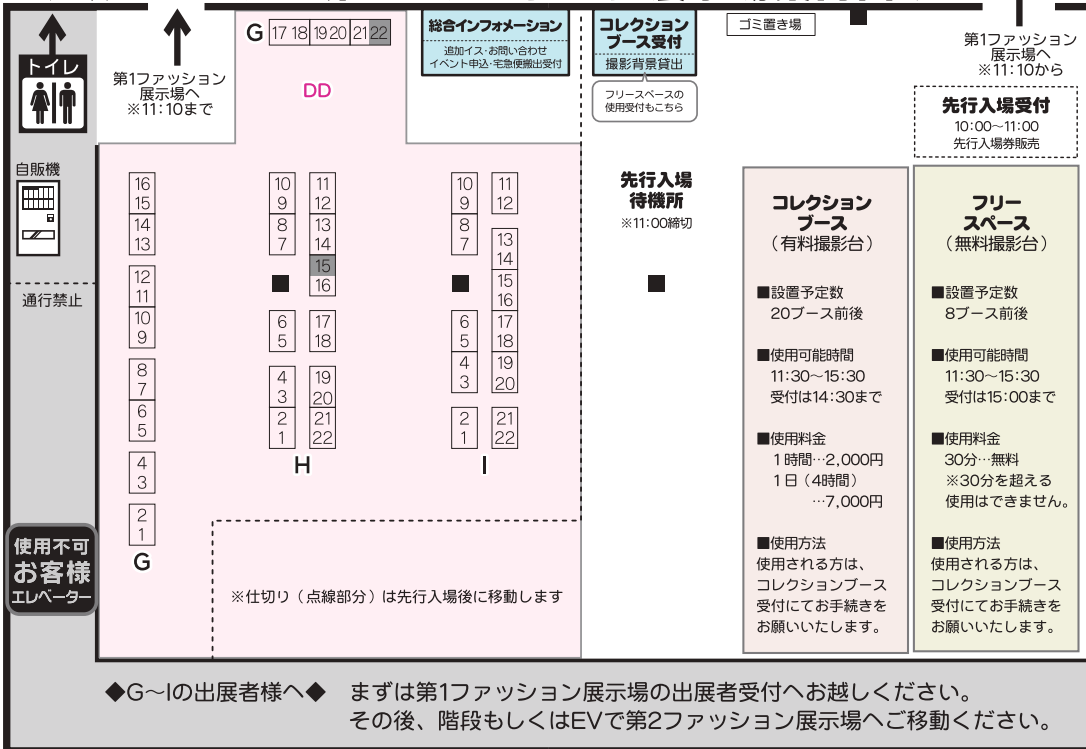

◆吹上ホール 第1ファッション展示場案内図◆

◆吹上ホール 第2ファッション展示場案内図◆

会場内での動画撮影は全面禁止です。ライブコマース・SNSでのライブ配信・テレビ電話を含む。
会場内全体の写真撮影は、関係者以外禁止です。ブースや展示品の撮影は、ブースの代表者に許可を得た場合のみ可能です。撮影の際は周りの方が写り込まないよう、ご配慮ください。また、会場外でのドールの撮影は、遠慮ください。ご自由ドールや作型を撮影されたい場合は、コレクションブースをご使用ください。
会場外へドールと一緒に出入る際は、ケースやかばんに入れ、一般の方の目に触れないようご配慮ください。