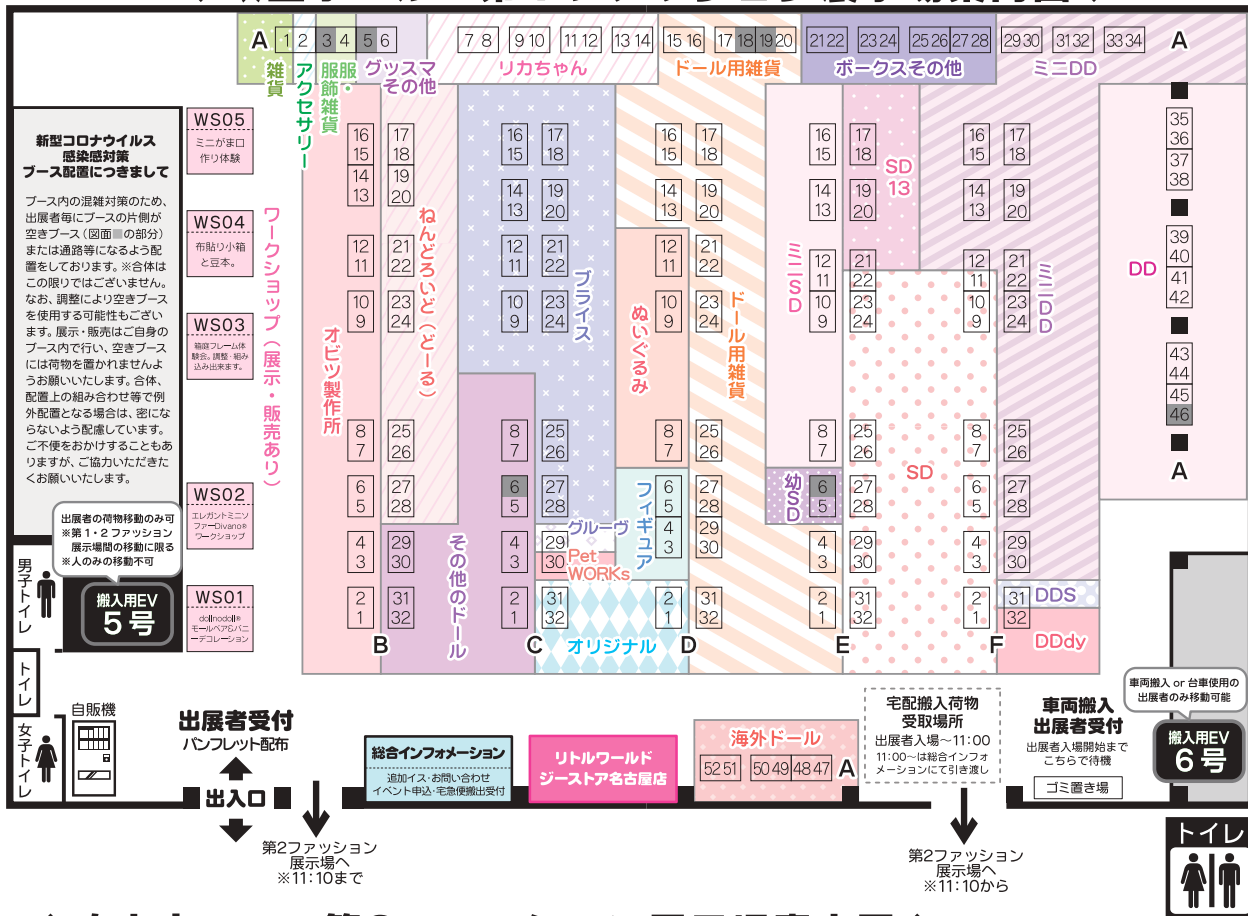

◆吹上ホール 第1ファッション展示場案内図◆

◆吹上ホール 第2ファッション展示場案内図◆

会場内での動画撮影は全面禁止です。ライブコマース・SNSでのライブ配信・テレビ電話を含む。
会場内全体の写真撮影は、関係者以外禁止です。ブースや展示品の撮影は、ブースの代表者に許可を得た場合のみ可能です。撮影の際は周りの方が写り込まないよう、ご配慮ください。また、会場外でのドールの撮影は、遠慮ください。ご自由ドールや作型を撮影されたい場合は、コレクションブースをご使用ください。
会場外へドールと一緒に出入る際は、ケースやかばんに入れ、一般の方の目に触れないようご配慮ください。