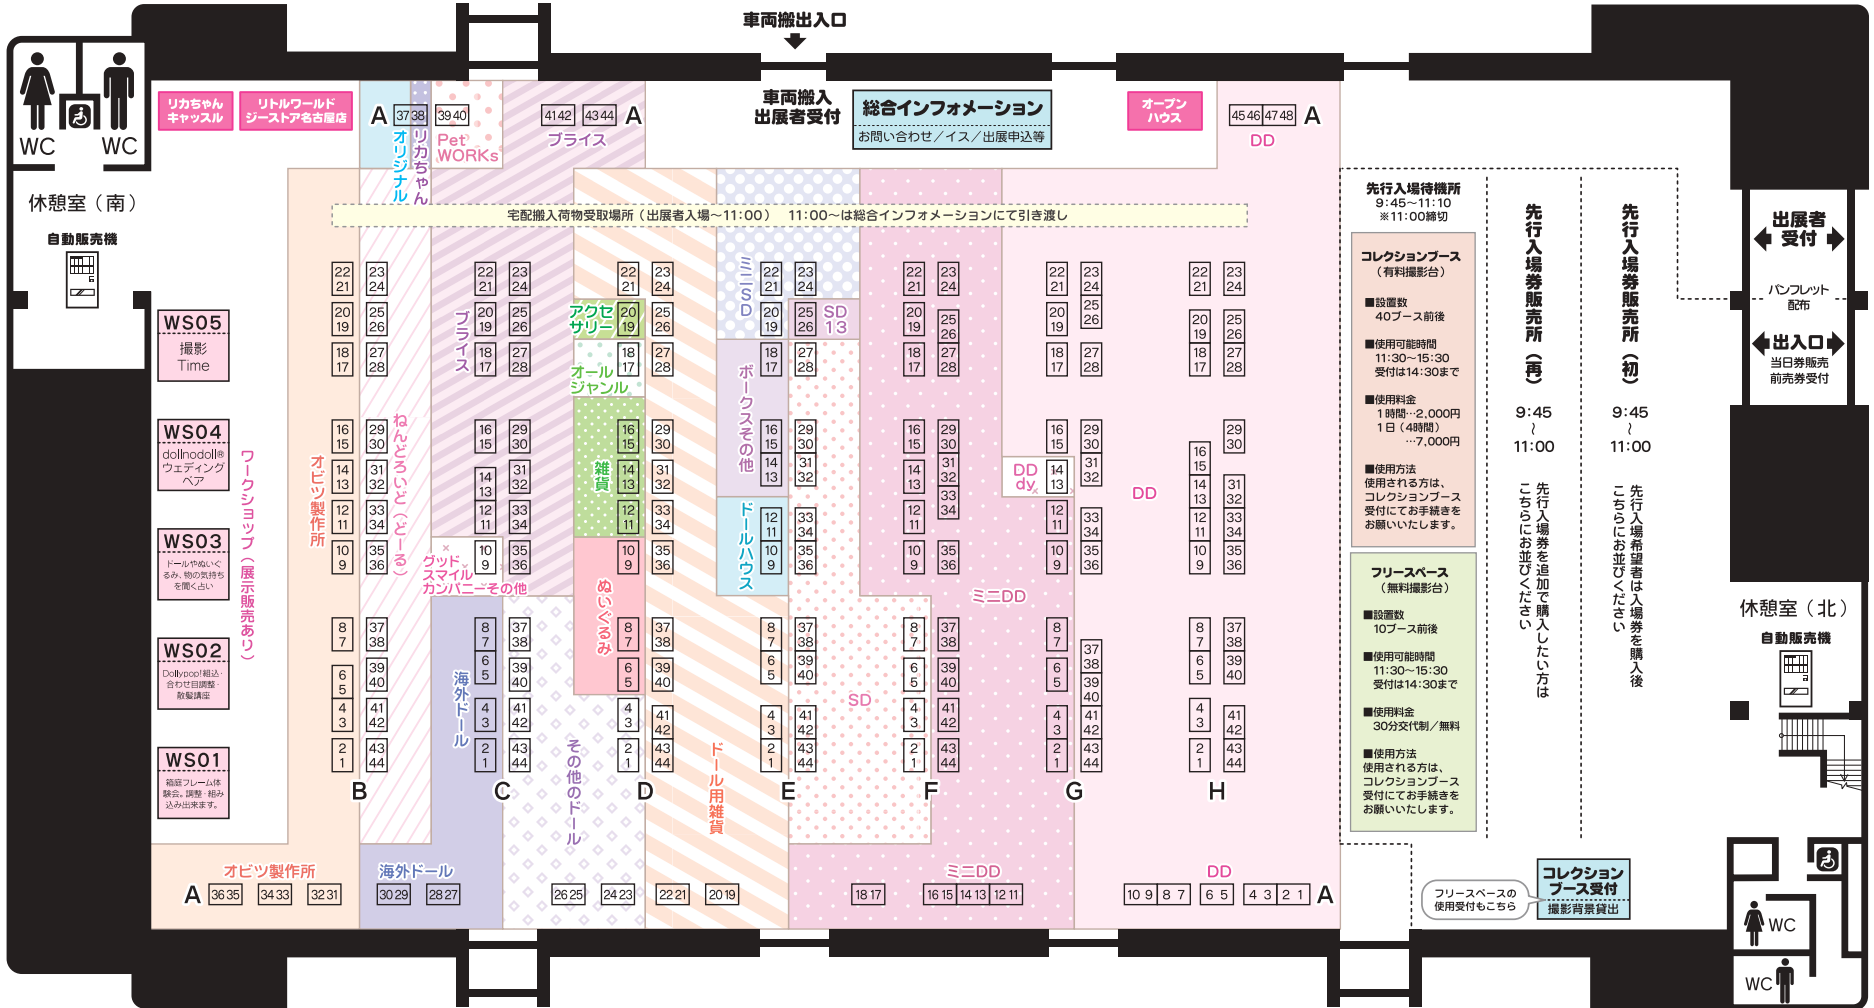

会場案内図

2023年10月1日(日)11:30~15:30
Nagoya I・Doll VOL.36

名古屋市中心企業振興会館 1階 吹上ホール
ドール・フィギュア・ハンドメイド関連の展示即売会

先行入場券販売所 (初)
9:45~11:10
*11:00締切

先行入場券販売所 (再)
9:45~11:00
こちらにお並びください

コレクションブース (有料撮影台)

- 設置数 40ブース前後
- 使用可能時間 11:30~15:30 受付は14:30まで
- 使用料金 1時間-2,000円 1日(4時間) -7,000円
- 使用方法 使用される方は、コレクションブース受付にてお手続きをお願いいたします。

フリースペース (無料撮影台)

- 設置数 10ブース前後
- 使用可能時間 11:30~15:30 受付は14:30まで
- 使用料金 30分交代制/無料
- 使用方法 使用される方は、コレクションブース受付にてお手続きをお願いいたします。

コレクションブース受付
撮影背景貸出

フリースペースの使用受付もこちら

出展者受付

ハンフレット配布

出入口

当日券販売
前売券受付

休憩室(北)

自動販売機

WC

WC