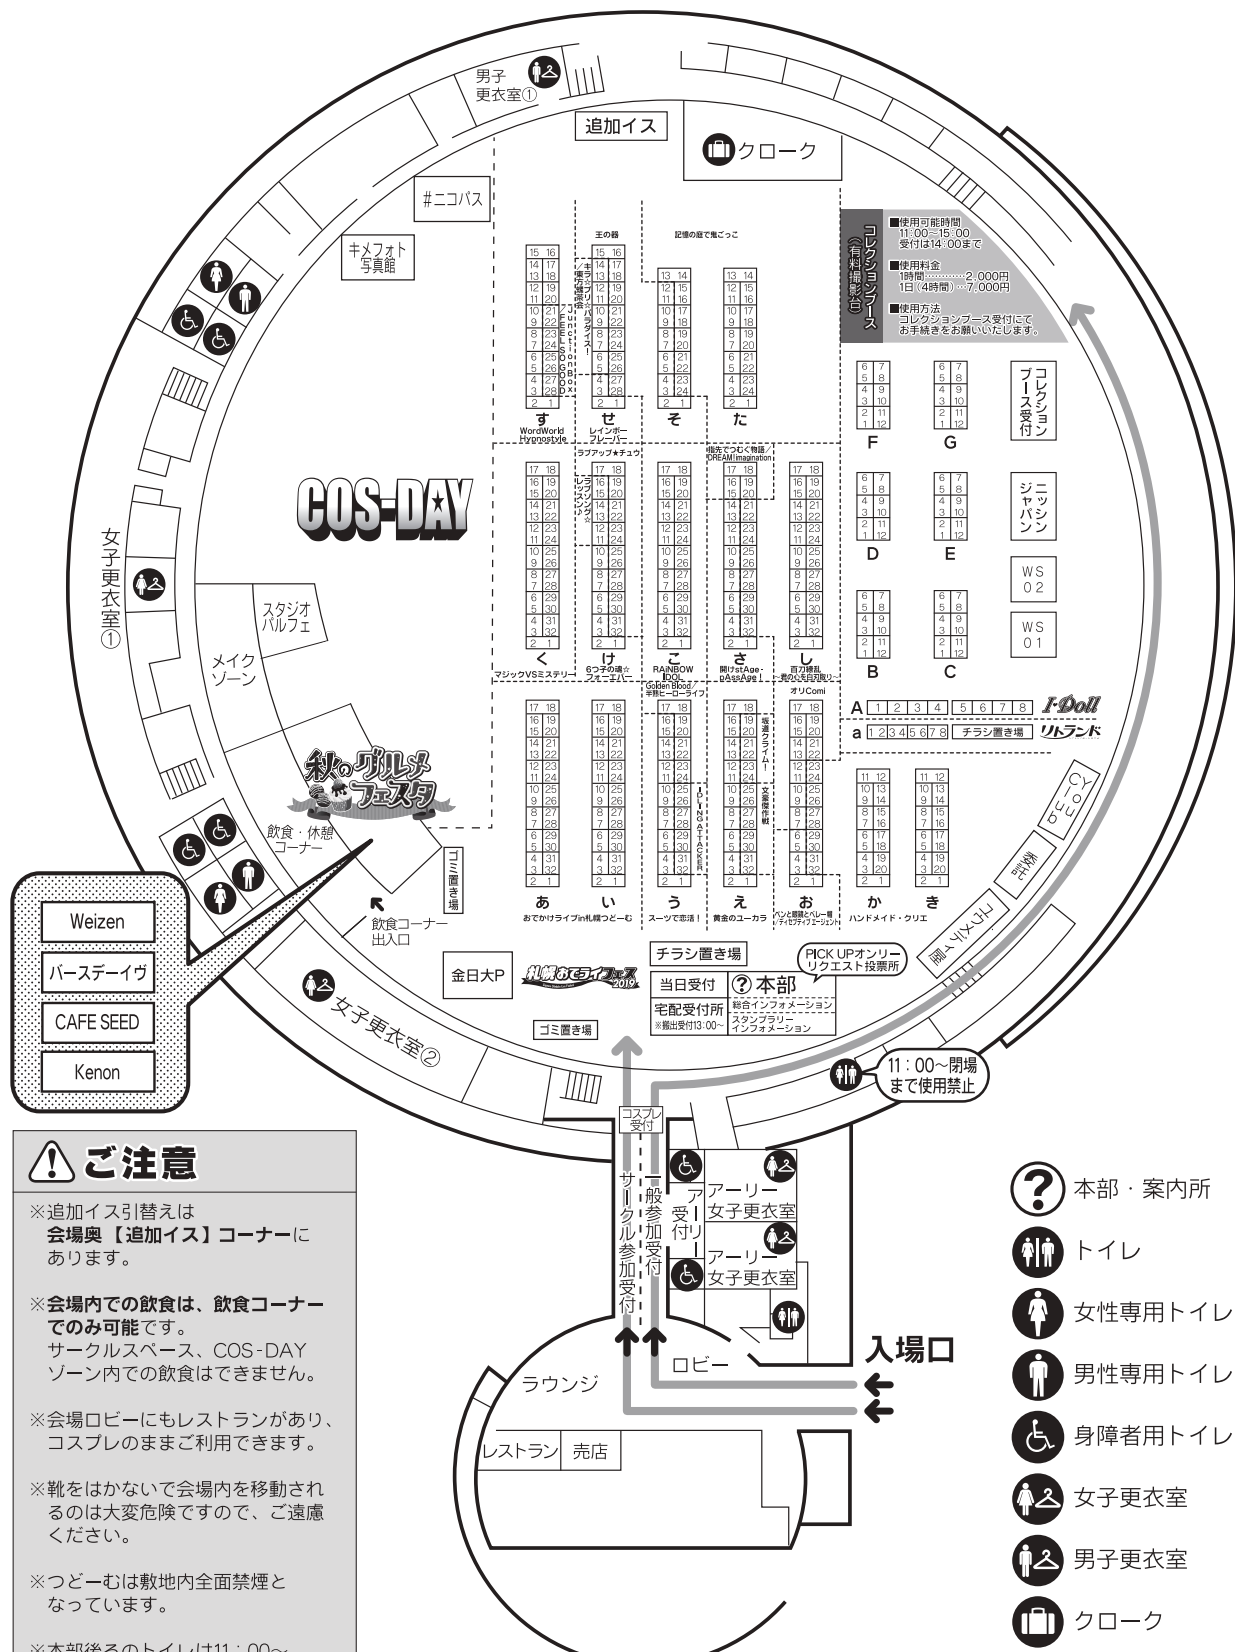

会場全体案内図

イベント名 **Sapporo I・Doll VOL.4 / 札幌リトランド VOL.1**
 開催日時 **2019年9月22日(日) 11:00~15:00**
 開催会場 **つどーむ (札幌市スポーツ交流施設 コミュニティドーム)**

入場方法のご案内

入場パンフレット(900円) 全員購入制

- 今回は『おでかけライブin札幌』同時開催のため、他地区で開催している通常のI・Doll&リトランドとは入場方法が異なります。
- 出入口にて、必ず1名につき1冊パンフレットをご購入ください。
※ディーラー参加の方も、入場時にパンフレット購入が必要となります。その分出張料を低価格にてご案内しております。何卒ご了承ください。
- 再入場にもパンフレットが必要です。会場出入りの際には、必ずパンフレットをスタッフにご提示ください。
パンフレットをお持ちでない場合は再購入となります。
※ディーラー参加の方も、出展者パスのみでの再入場はできません。ご注意ください。
- パンフレットは、当日会場にて900円で販売いたします。万一パンフレットが完売した場合には、入場チケットを販売いたします。前売券の販売はございません。
- 6歳以下の未就学児は無料で同伴できますが、保護者はお子様から目を離さないようお願いいたします。

⚠️ ご注意

- ※追加イス引替えは会場奥【追加イス】コーナーにあります。
- ※会場内の飲食は、飲食コーナーでのみ可能です。サークルスペース、COS-DAYゾーン内の飲食はできません。
- ※会場ロビーにもレストランがあり、コスプレのままご利用できます。
- ※靴をはかないで会場内を移動されるのは大変危険ですので、ご注意ください。
- ※つどーむは敷地内全面禁煙となっています。
- ※本部後ろのトイレは11:00~使用できません。

- 🔍 本部・案内所
- 🚻 トイレ
- 🚻 女性専用トイレ
- 🚻 男性専用トイレ
- ♿️ 身障者用トイレ
- 👚 女子更衣室
- 👔 男子更衣室
- 👜 クローク