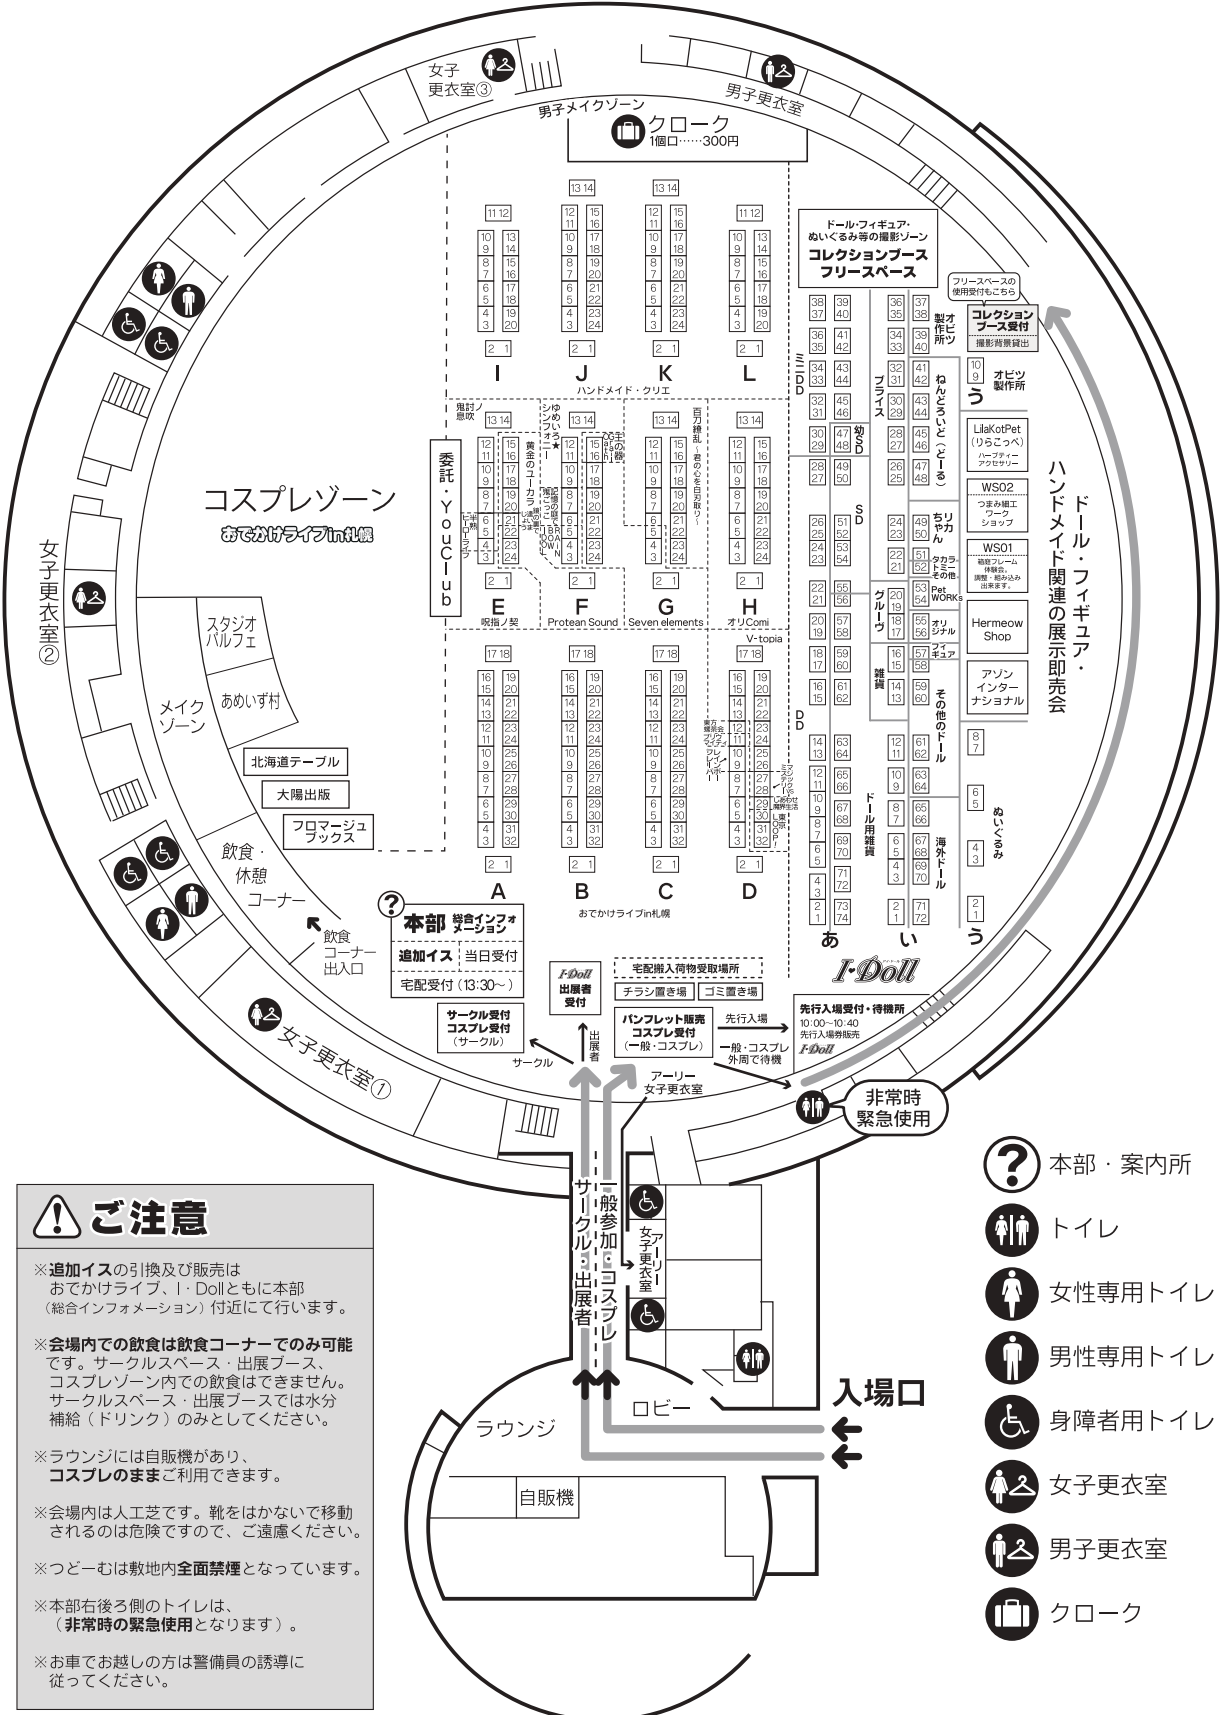

# 会場全体図

2024年9月15日(日) つどーむ 札幌市スポーツ交流施設  
Sapporo I・Doll VOL.10 & おでかけライブ in 札幌 つどーむ 86

### ⚠️ ご注意

- ※追加イスの引換及び販売は おでかけライブ、I・Dollともに本部 (総合インフォメーション) 付近にて行います。
- ※会場内での飲食は飲食コーナーでのみ可能です。サークルスペース・出展ブース、コスプレゾーン内の飲食はできません。サークルスペース・出展ブースでは水分補給(ドリンク)のみとさせていただきます。
- ※ラウンジには自販機があり、コスプレのままご利用できます。
- ※会場内は人工芝です。靴をはかないで移動されるのは危険ですので、ご注意ください。
- ※つどーむは敷地内全面禁煙となっています。
- ※本部右後ろ側のトイレは、(非常時の緊急使用)となります。
- ※お車でお越しの方は警備員の誘導に従ってください。

- ❓ 本部・案内所
- 🚻 トイレ
- 🚻 女性専用トイレ
- 🚻 男性専用トイレ
- ♿ 身障者用トイレ
- 👚 女子更衣室
- 👚 男子更衣室
- 👜 クローク

※【FEEL SO GOOD 札幌11】【旅立ちのスタグダスト! SAPPORO10】  
【前に至・報道仁博・札幌4】は、WEBにて事前にお知らせした通りサークル参加のお申込みがなかったため、サークルスペースの配置はございません。