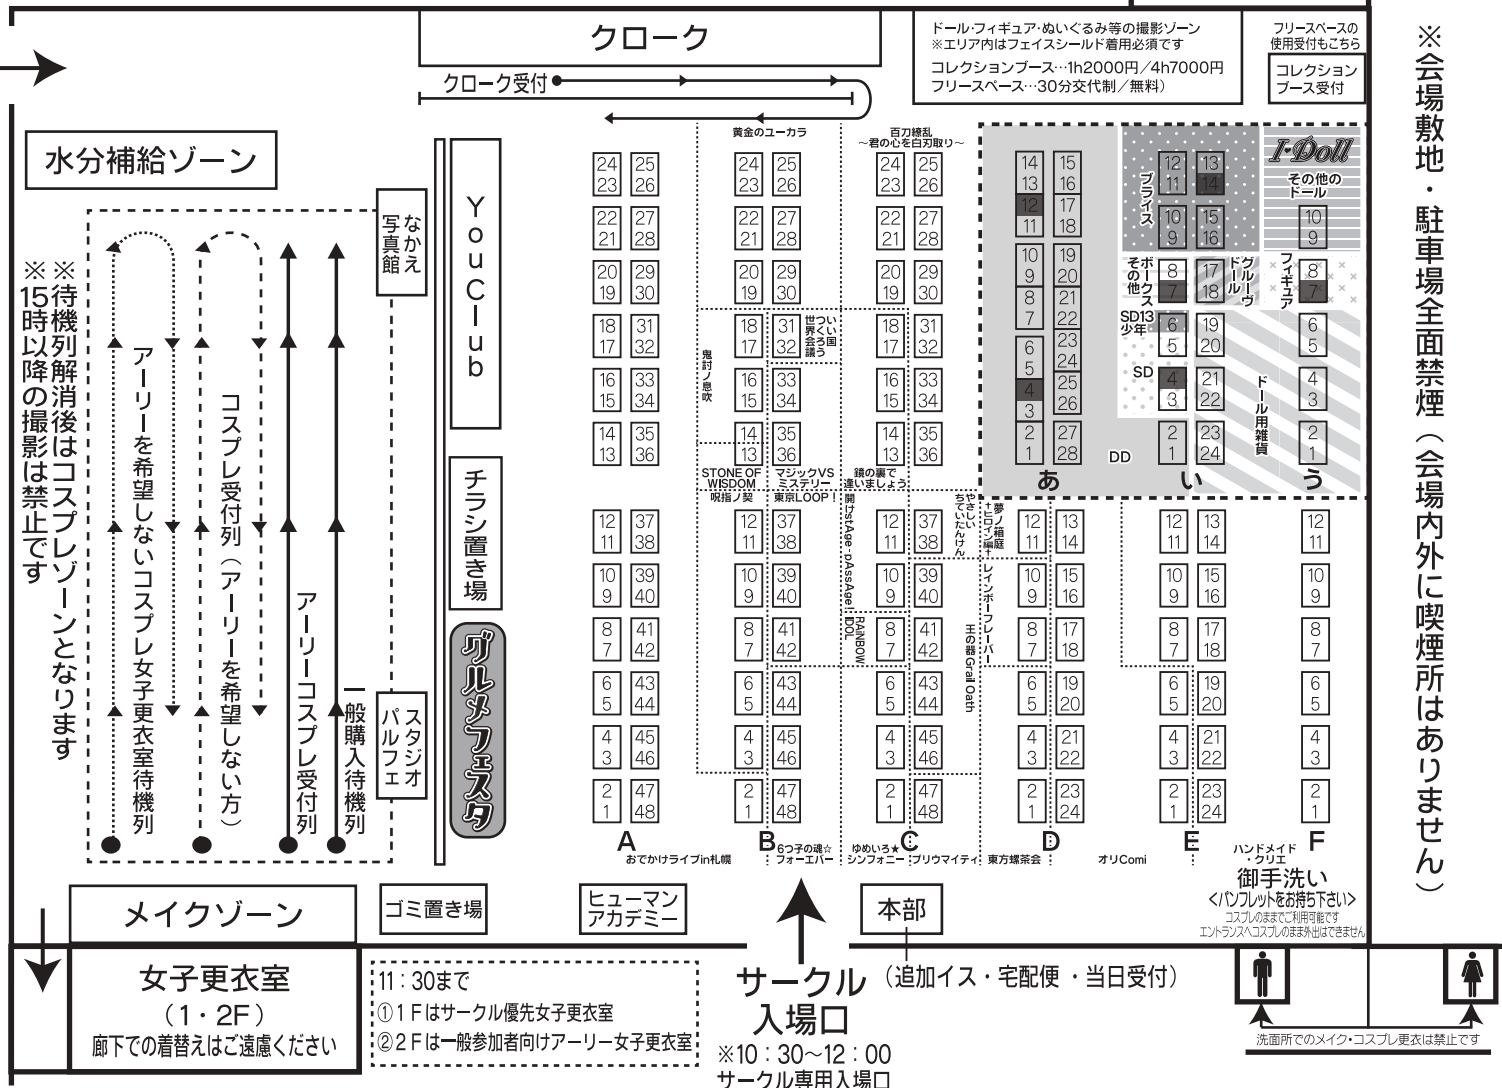

札幌コンベンションセンター会場案内図

※会場敷地・駐車場全面禁煙（会場内外に喫煙所はありません）

◆ブース配置につきまして◆ 新型コロナウイルス感染症対策のため、出展者毎にブースの片側が空きブース（図面■の部分）または通路等になるよう配置をしております。※合体はこの限りではございません。なお、調整により空きブースを使用する可能性もございます。展示・販売はご自身のブース内で行い、空きブースには荷物を置かれませぬようお願いいたします。合体、配置上の組み合わせ等で例外配置となる場合は、密にならないよう配慮しています。ご不便をおかけすることありますが、ご協力いただきたくお願いいたします。

※12:00以降
全参加者
共通出入口

一般（コスプレ参加）入場口

※新型コロナウイルス感染症対策上、
野外展示場を予定しています

※朝からの待機列は

※12:00以降
全参加者
共通出入口