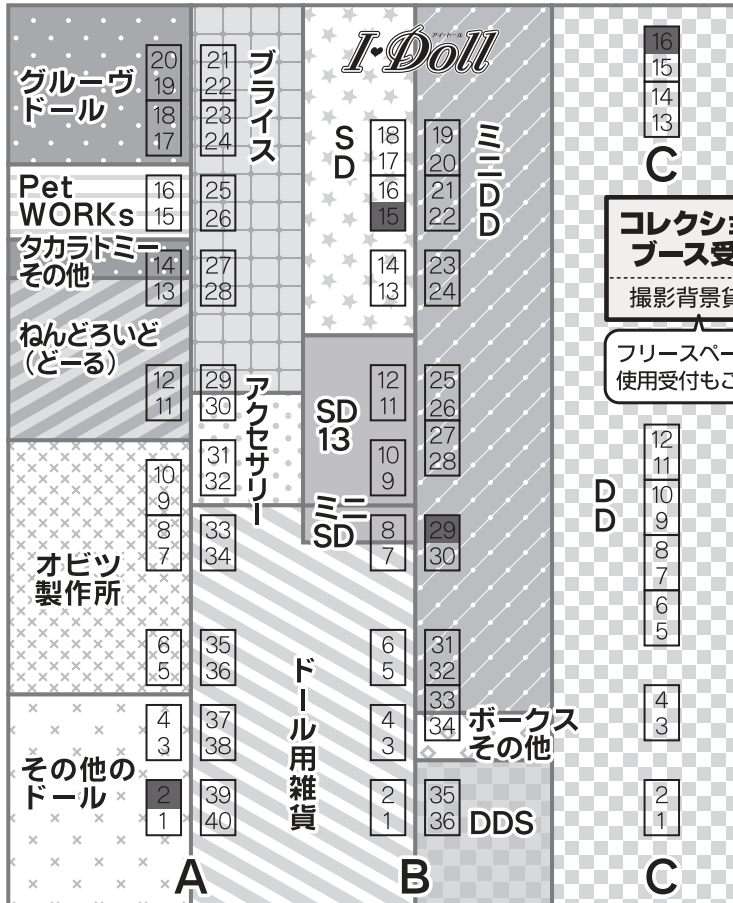

I・Doll 先行入場待機所

※10:40締切

先行入場受付

9:40~10:40 先行入場券販売
 10:45~先行入場 11:00~売買開始

← 先行入場

ドール・フィギュア・ぬいぐるみ等の撮影ゾーン

コレクションブース

1時間.....2,000円
 1日(4時間)....7,000円

フリースペース

30分間限定...無料

使用可能時間...11:00~15:00(14:00受付終了)

コレクションブース受付にてお手続きをお願いいたします。

おでかけライブ in 札幌つどーむ (同人誌即売会)

一般入場者待機列

総合インフォメーション

宅配搬出/イベント申込
 フェイスシールド販売/お問い合わせ等

おでかけライブ in 札幌つどーむ