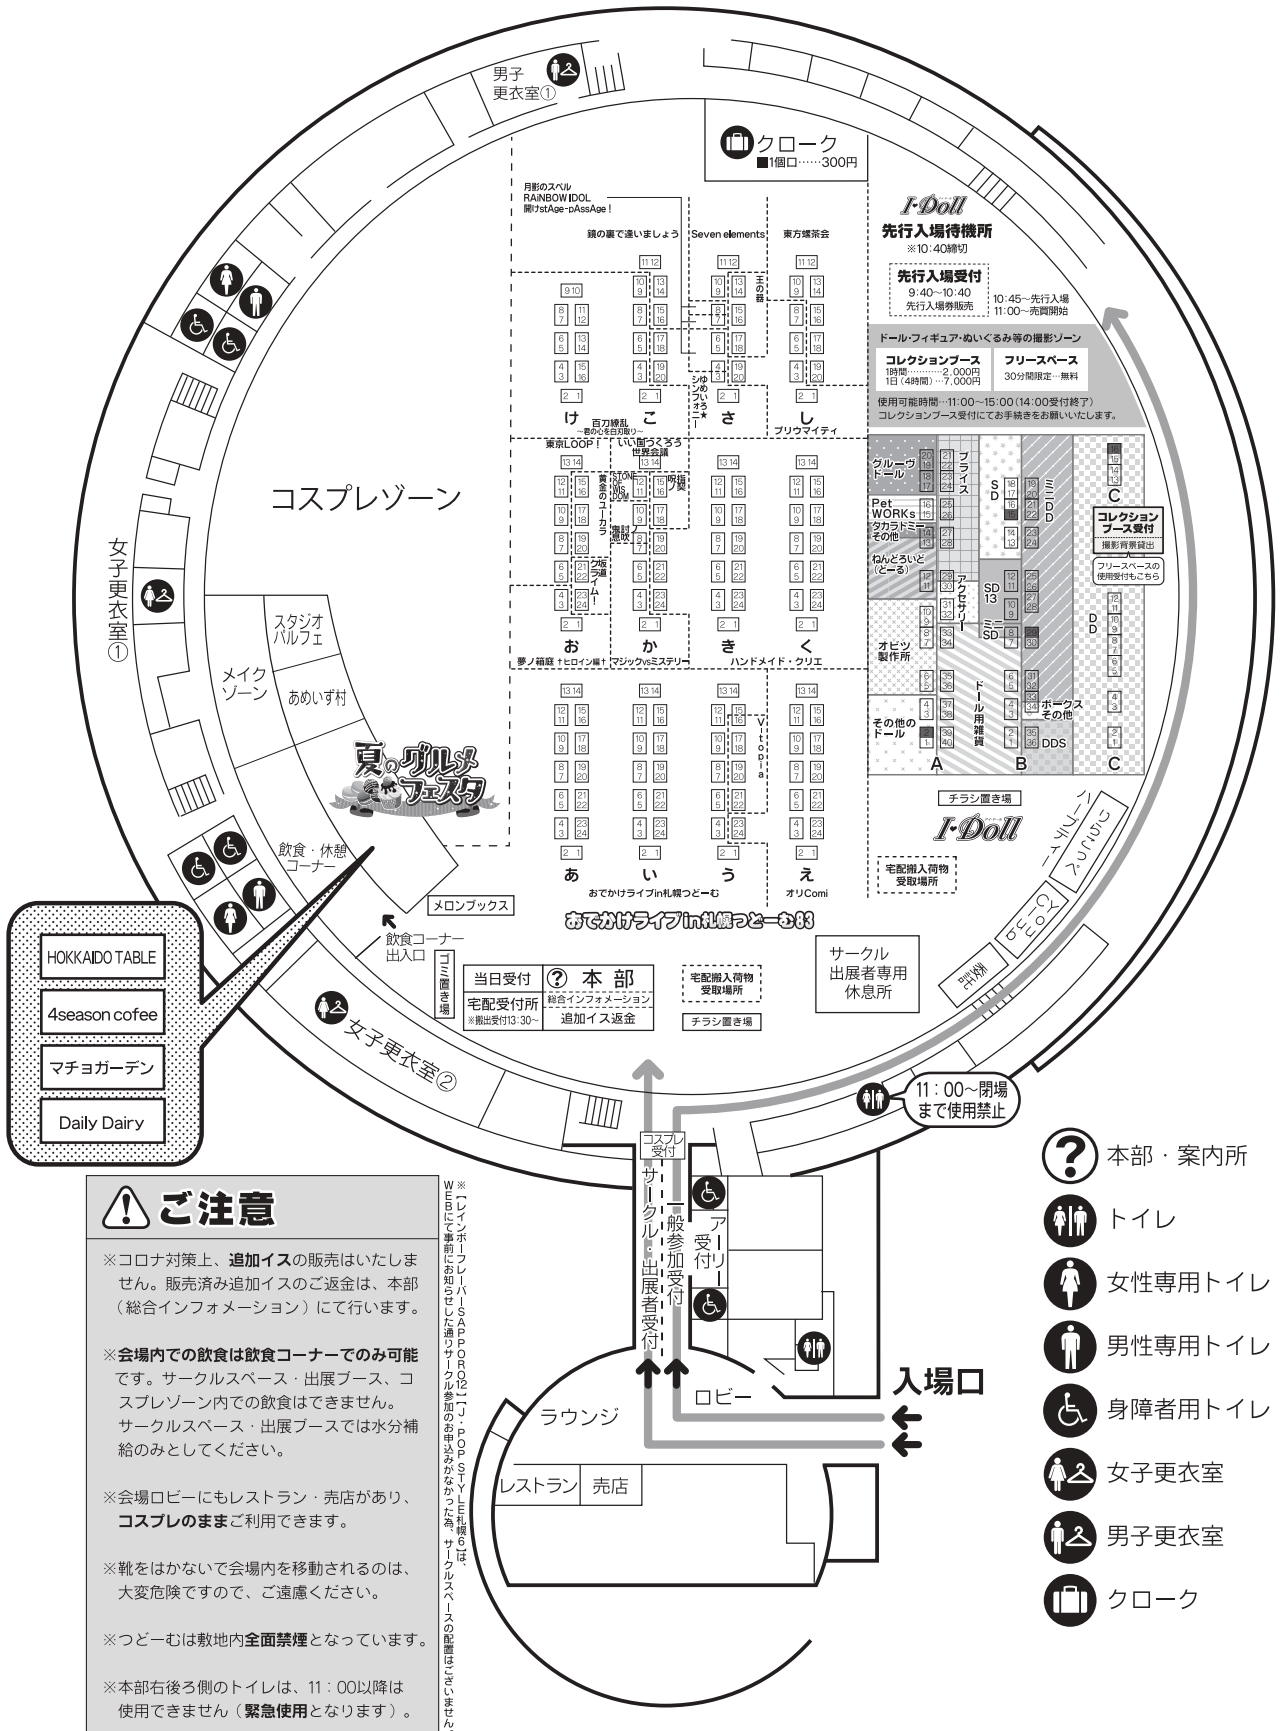

会場全体図

2022年7月17日(日) つどーむ 札幌市スポーツ交流施設
Sapporo I・Doll VOL.8 & おでかけライブ in 札幌つどーむ 83

ご注意

※コロナ対策上、追加イスの販売はいたしません。販売済み追加イスのご返金は、本部（総合インフォメーション）にて行います。

※会場内での飲食は飲食コーナーでのみ可能です。サークルスペース・出展ブース、コスプレゾーン内での飲食はできません。サークルスペース・出展ブースでは水分補給のみとさせていただきます。

※会場ロビーにもレストラン・売店があり、コスプレのままご利用できます。

※靴をはかないで会場内を移動されるのは、大変危険ですので、ご注意ください。

※つどーむは敷地内全面禁煙となっています。

※本部右後ろ側のトイレは、11:00以降は使用できません（緊急使用となります）。

※レイアウトは「札幌つどーむ」のレイアウトを参考にしております。変更がある場合がございます。ご了承ください。

- 🔍 本部・案内所
- 🚻 トイレ
- 🚻 女性専用トイレ
- 🚻 男性専用トイレ
- ♿ 身障者トイレ
- 👚 女子更衣室
- 👔 男子更衣室
- 👜 クローク