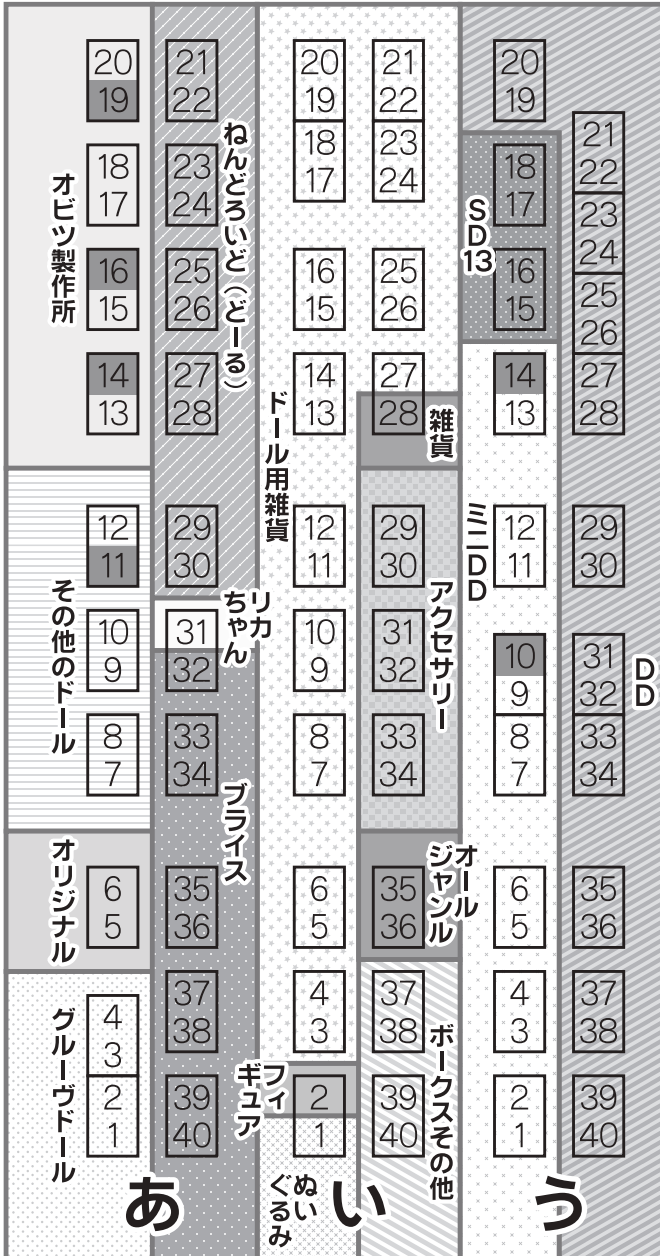

ドール・フィギュア・ぬいぐるみ等の撮影ゾーン

コレクションブース

1時間………2,000円
1日(4時間)…7,000円

フリースペース

30分間限定…無料

使用可能時間…11:00~15:00(14:00受付終了)
コレクションブース受付にてお手続きをお願いいたします。

■の部分は、混雑対策のための空きブースです。調整により空きブースを使用する可能性もございます。展示・販売はご自身のブース内で行い、空きブースには荷物を置かれませんかようお願いいたします。

おでかけライブ in 札幌つどーむ (同人誌即売会)

コレクションブース受付

撮影背景貸出

フリースペースの使用受付はこちら

LilaKotPet
(りらこっぺ)
ハーブティー、アクセサリー

月織堂
コーヒー豆、クッキー
グッズ、アクセサリー

kenon
ドーナツ、ベーグル

総合インフォメーション

宅配搬出/イベント申込
追加イス引き換え・販売/お問い合わせ等

先行入場受付

先行入場券販売 10:00~10:40
先行入場待機所 10:40締切