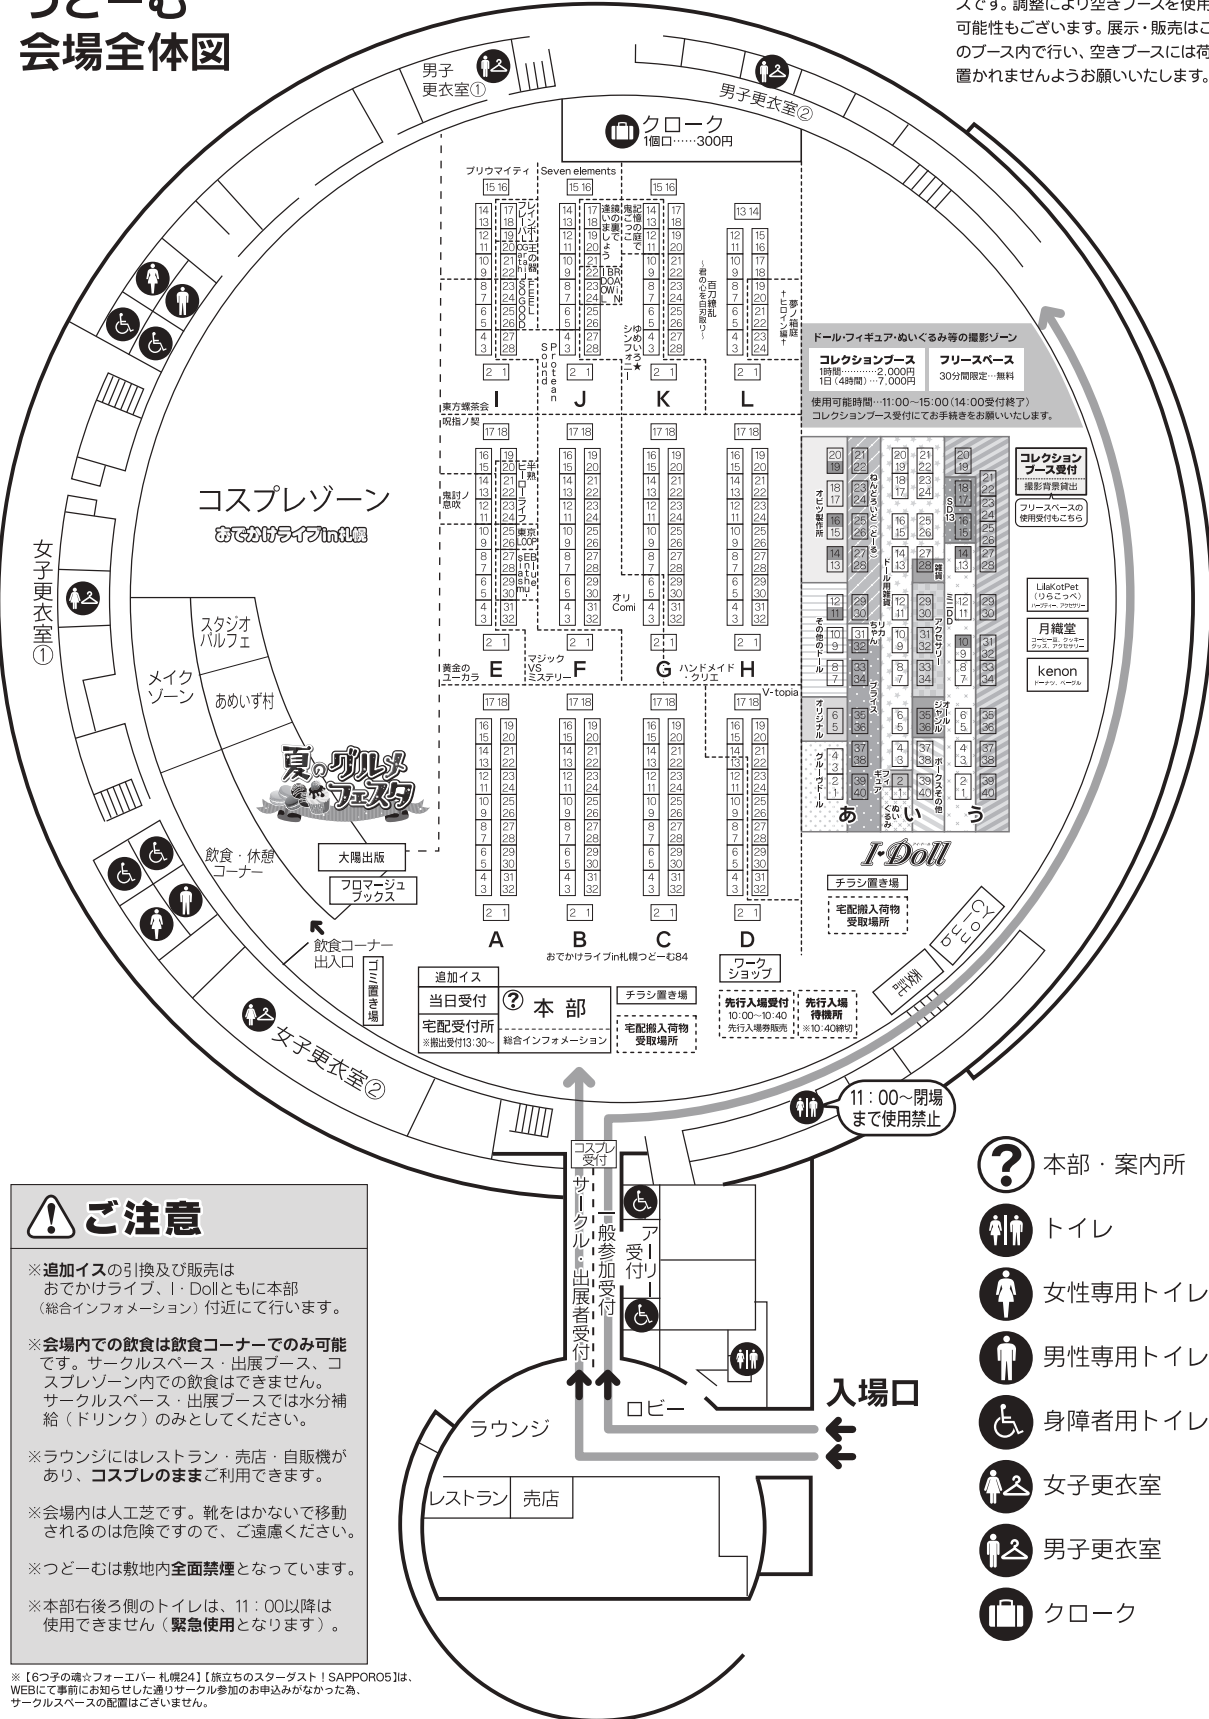

つどーむ 会場全体図

■の部分は、混雑対策のための空きブースです。調整により空きブースを使用する可能性もございます。展示・販売はご自身のブース内で行い、空きブースには荷物を置かれませんかをお願いいたします。

⚠️ ご注意

- ※追加イースの引換及び販売は おでかけライブ、I・Dollともに本部 (総合インフォメーション) 付近にて行います。
- ※会場内での飲食は飲食コーナーでのみ可能です。サークルスペース・出展ブース、コスプレゾーン内での飲食はできません。サークルスペース・出展ブースでは水分補給(ドリンク)のみとさせていただきます。
- ※ラウンジにはレストラン・売店・自販機があり、コスプレのままご利用できます。
- ※会場内は人工芝です。靴をはかないで移動されるのは危険ですので、ご注意ください。
- ※つどーむは敷地内全面禁煙となっています。
- ※本部右後ろ側のトイレは、11:00以降は使用できません(緊急使用となります)。

※【6つ子の魂水フォーエバー 札幌24】(旗立ちのスターダスト! SAPPORO5)は、WEBにて事前にお知らせした通りサークル参加のお申込みがなかった為、サークルスペースの配置はございません。

- ❓ 本部・案内所
- ♂ 男性専用トイレ
- ♀ 女性専用トイレ
- ♂ 男性専用トイレ
- ♿ 身障者用トイレ
- 👚 女子更衣室
- 👔 男子更衣室
- 👜 クローク

11:00~閉場まで使用禁止