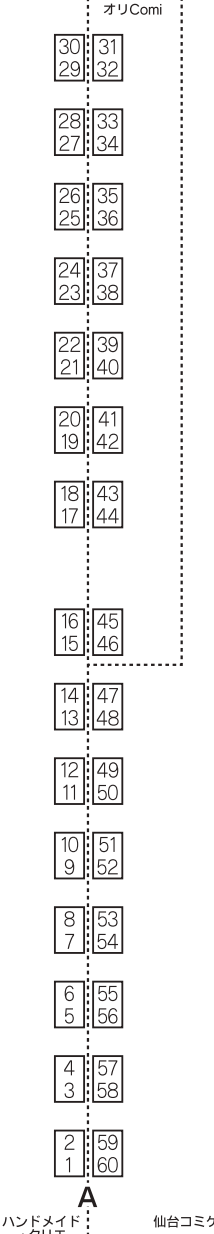

会場案内図

2022年3月27日(日) 11:30~15:30 夢メッセみやぎ
Sendai I・Doll VOL.11 & 仙台コミケ267

車両搬出入口

※新型コロナウイルス感染症対策のため、サークル・出展者の机と机の間を約1mほど空けております。通路ではありませんので通り抜けはご遠慮ください。ご不便をおかけすることもありますが、ご協力いただきたくお願いいたします。

I・Doll

コレクションブース (有料撮影台)
ドール・フィギュア・ぬいぐるみ等の撮影ゾーン

- 設置予定数
5ブース前後
- 使用可能時間
11:30~15:30
受付は14:30まで
- 使用料金
1時間…2,000円
1日(4時間) …7,000円
- 使用方法
ご使用される方は、
コレクションブース
受付にてお手続きを
お願いいたします。
- フリースペースの
設置はございません。

ドール用
雑貨

あ
1
2
3
4
5
6
7
8

リカちゃん

グルーヴ
ドール

オビツ
製作所

ブライス

DD
38 39
37 40
36 41
35 42
34 43
33 44
32 45
31 46
30 47
29 48
28 49
27 50
26 49
25 50

ミニD
24 51
23 52
22 53
21 54
20 55
19 56
18 57
17 58

SD
24 51
23 52
22 53
21 54
20 55
19 56
18 57
17 58

ミニSD
16 59
15 60
14 61
13 62
12 63
11 64

SD13
ねんど
ういんど
14 61
13 62
12 63
11 64

い
6 70
5 71
4 72
3 73
2 74
1 75

女子更衣室

男子更衣室
トイレ
(女性/男性)

女子更衣室

コスプレ 水分補給
荷物置き場 ゾーン
(貴重品は各自で管理してください)

チラシ置き場

コスプレゾーン

※「ゆめいろ★シンフォニー 仙台18」(絶対海域第二十次仙台遠征)は、WEB・Twitterにて事前にお知らせした通りサークル参加のお申込みがなかった為、サークルスペースの配置はございません。

I・Doll企業ブース
11:30~14:30
14:00~15:30
リトルワールド
ジーストア仙台店
コレクション
ブース受付
宅配便
搬出受付
本部・総合イン
フォメーション