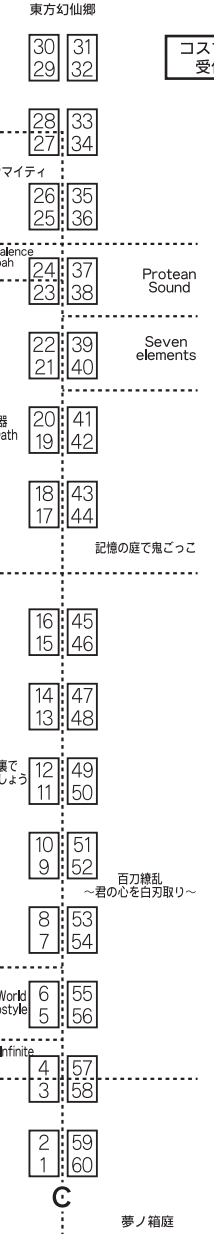

会場案内図

2022年3月27日(日) 11:30~15:30 夢メッセみやぎ
Sendai I・Doll VOL.11 & 仙台コミケ267

車両搬出入口

※新型コロナウイルス感染症対策のため、サークル・出展者の机と机の間を約1mほど空けております。通路ではありませんので通り抜けはご遠慮ください。ご不便をおかけすることもありますが、ご協力いただきたくお願いいたします。

I・Doll

コレクションブース (有料撮影台)
ドール・フィギュア・ぬいぐるみ等の撮影ゾーン

- 設置予定数
5ブース前後
- 使用可能時間
11:30~15:30
受付は14:30まで
- 使用料金
1時間…2,000円
1日(4時間) …7,000円
- 使用方法
ご使用される方は、
コレクションブース
受付にてお手続きを
お願いいたします。
- フリースペースの
設置はございません。

ドール用
雑貨

あ
1
2
3
4
5
6
7
8

リカちゃん

グルーヴ
ドール

オビツ
製作所

ブライス

DD
38 39
37 40
36 41
35 42
34 43
33 44
32 45
31 46
30 47
29 48
28 49
27 50
26 49
25 50

ミニD
24 51
23 52
22 53
21 54
20 55
19 56
18 57
17 58

SD
24 51
23 52
22 53
21 54
20 55
19 56
18 57
17 58

ミニSD
16 59
15 60
14 61
13 62
12 63
11 64

SD13
ねんど
ういんど
14 61
13 62
12 63
11 64

い
6 70
5 71
4 72
3 73
2 74
1 75

女子更衣室

男子更衣室
トイレ
(女性/男性)

女子更衣室

コスプレ 水分補給
荷物置き場 ゾーン
(貴重品は各自で管理してください)

チラシ置き場

コスプレゾーン

※「ゆめいろ★シンフォニー 仙台18」(絶対海域第二十次仙台遠征)は、WEB・Twitterにて事前にお知らせした通りサークル参加のお申込みがなかった為、サークルスペースの配置はございません。

I・Doll企業ブース
11:30~14:30
14:00~15:30
リトルワールド
ジーストア仙台店
コレクション
ブース受付
宅配便
搬出受付
本部・総合イン
フォメーション