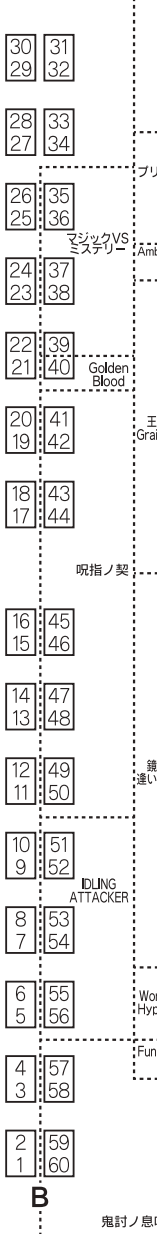

会場案内図

2022年3月27日(日) 11:30~15:30 夢メッセみやぎ
Sendai I・Doll VOL.11 & 仙台コミケ267

車両搬出入口

※新型コロナウイルス感染症対策のため、サークル・出展者の机と机の間を約1mほど空けております。通路ではありませんので通り抜けはご遠慮ください。ご不便をおかけすることもありますが、ご協力いただきたくお願いいたします。

I・Doll

コレクションブース (有料撮影台)
ドール・フィギュア・ぬいぐるみ等の撮影ゾーン

- 設置予定数
5ブース前後
- 使用可能時間
11:30~15:30
受付は14:30まで
- 使用料金
1時間…2,000円
1日(4時間) …7,000円
- 使用方法
ご使用される方は、
コレクションブース
受付にてお手続きを
お願いいたします。
- フリースペースの
設置はございません。

ドール用
雑貨

あ
1
2
3
4
5
6
7
8

リカちゃん

グルーヴ
ドール

オビツ
製作所

ブライス

DD
38 39
37 40
36 41
35 42
34 43
33 44
32 45
31 46
30 47
29 48
28 49
27 50
26 49
25 50

ミニD
24 51
23 52
22 53
21 54
20 55
19 56
18 57
17 58

SD
24 51
23 52
22 53
21 54
20 55
19 56
18 57
17 58

ミニSD
16 59
15 60
14 61
13 62
12 63
11 64

SD13
ねんど
ういんど
14 61
13 62
12 63
11 64

い
6 70
5 71
4 72
3 73
2 74
1 75

女子更衣室

男子更衣室
トイレ
(女性/男性)

女子更衣室

コスプレ 水分補給
荷物置き場 ゾーン
(貴重品は各自で管理してください)

チラシ置き場

コスプレゾーン

※「ゆめいろ★シンフォニー 仙台18」(絶対海域第二十次仙台遠征)は、WEB・Twitterにて事前にお知らせした通りサークル参加のお申込みがなかった為、サークルスペースの配置はございません。

I・Doll企業ブース
11:30~14:30
14:00~15:30
リトルワールド
ジーストア仙台店
コレクション
ブース受付
宅配便
搬出受付
本部・総合イン
フォメーション