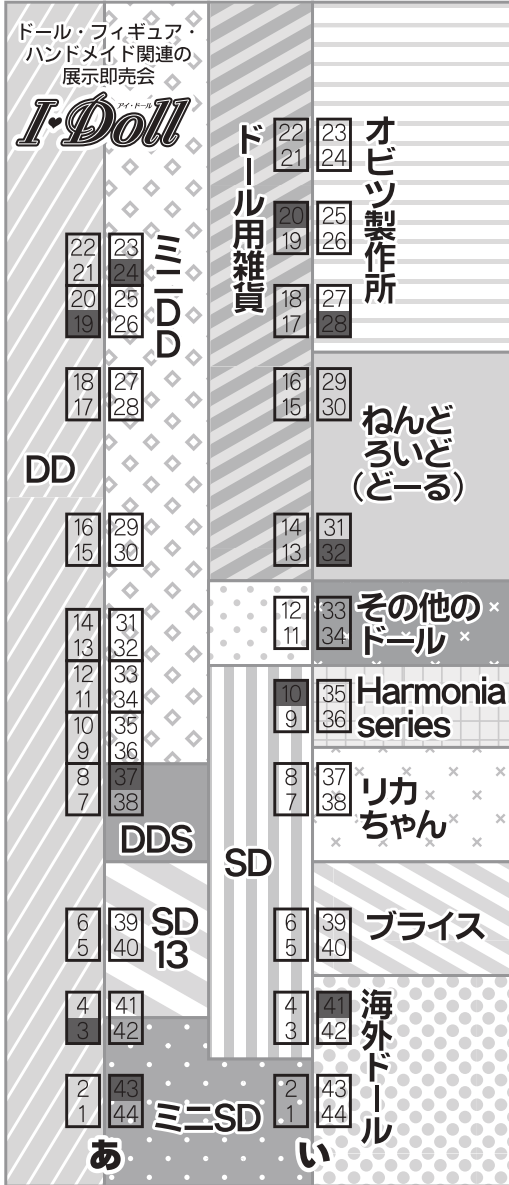

# ジャンル配置図

コレクションブース (有料撮影台)  
ドール・フィギュア・ぬいぐるみ等の撮影ゾーン

- 設置予定数 8ブース前後
- 使用可能時間 11:30~15:30 受付は14:30まで
- 使用料金 1時間...2,000円 1日(4時間) ...7,000円

■使用方法  
ご使用される方は、コレクションブース受付にてお手続きをお願いいたします。

## フリースペース (無料撮影台)

- 使用可能時間 11:30~15:30 受付は14:30まで
- 使用料金 30分交代制/無料

## WS01

仙台発売店記念♪1000円で家具がGET出来る! ブラックハロウィン祭り

I·Doll企業ブース

リトルワールド  
ジーストア仙台

チラシ  
置き場

受付  
コスプレチケット  
販売所

ごみ置き場  
(分別回収にご協力下さい)

仙台コミケ (同人誌即売会)

## WS02

箱庭フレーム体験会。調整・組み込み出来ます