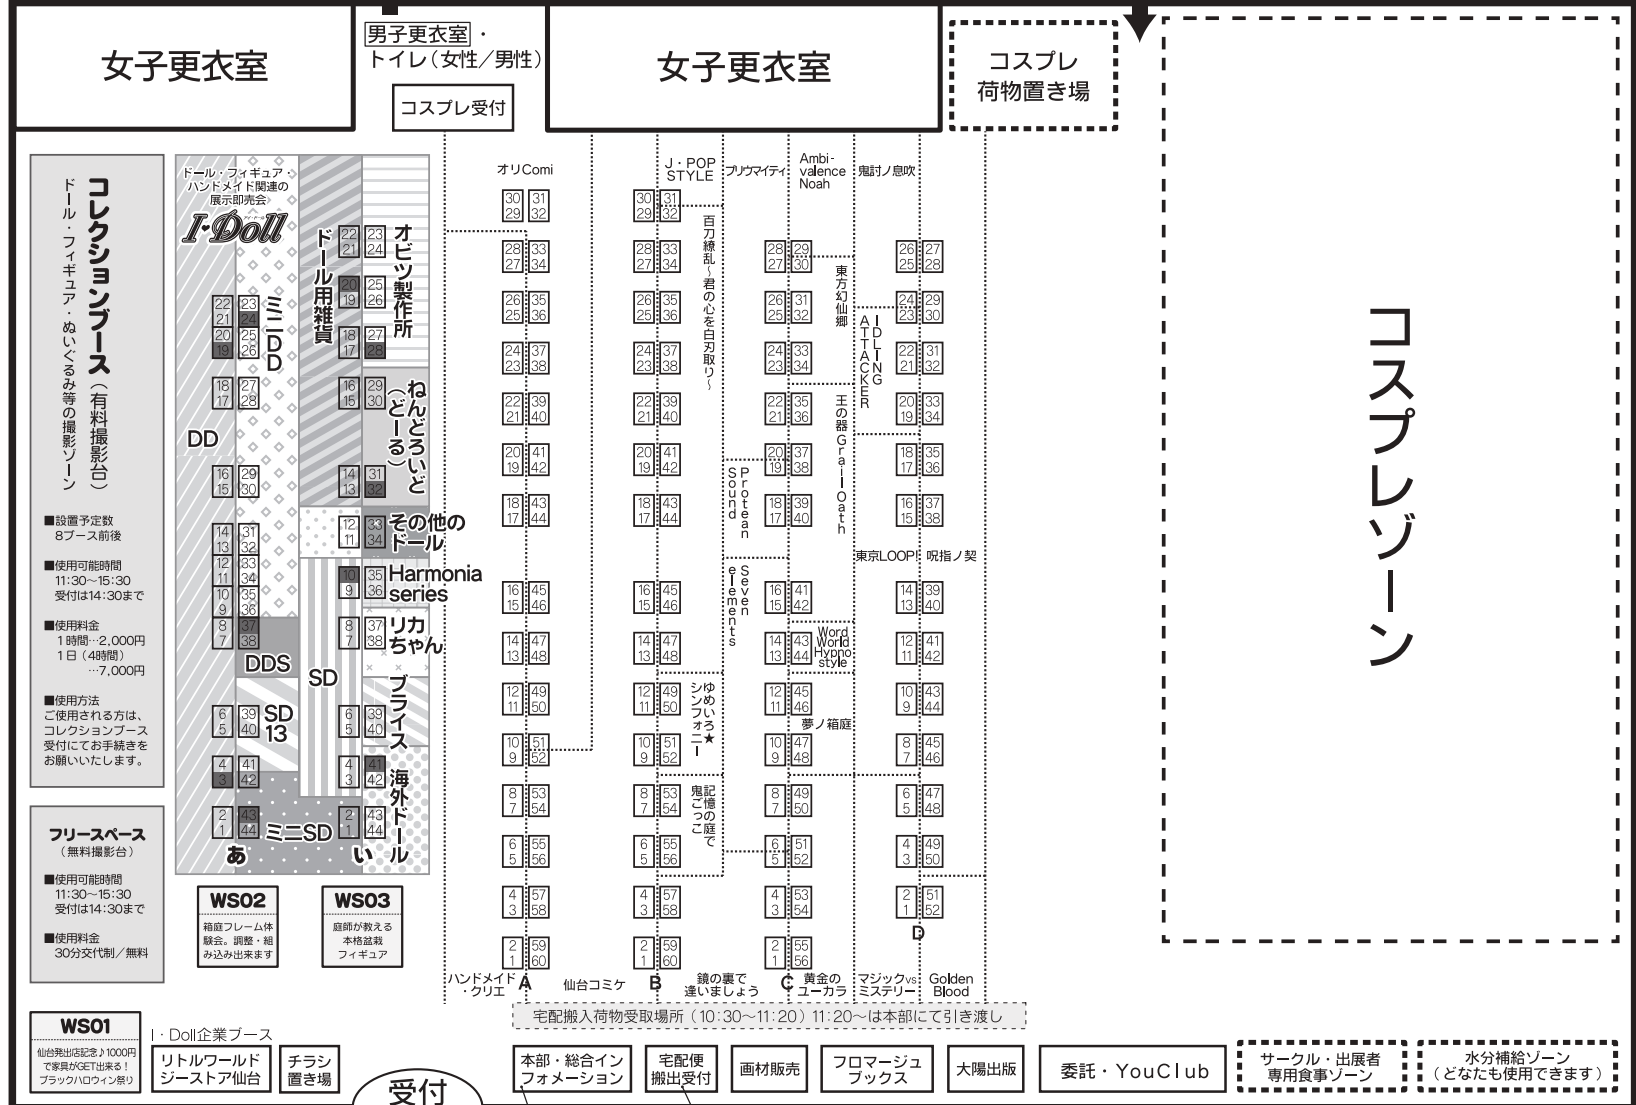

会場案内図

2022年9月4日(日)11:30~15:30 夢メッセみやぎ 本館展示場 (A-B ホール)
Sendai I・Doll VOL.12 & 仙台コミケ 269 夏新刊勢ぞろい 2022

車両搬出入口 (I・Dollのみ)

※新型コロナウイルス感染症対策のため、サークル・出展者の机と机の間を約1mほど空けてあります。通路ではありませんで通り抜けはご遠慮ください。ご不便をおかけすることもありますが、ご協力いただきたくお願いいたします。

※「Funis Infinite Sendai 4」(絶対海域第二十二次仙台遠征)「仙台芸魂 第二幕(チチくるまを控えて)」はWEBにて事前にお知らせした通りサークル参加のお申込みがなかった為、サークルスペースの配置はございません。※「新暴れん坊子in仙台6」委託有

コスプレゾーン