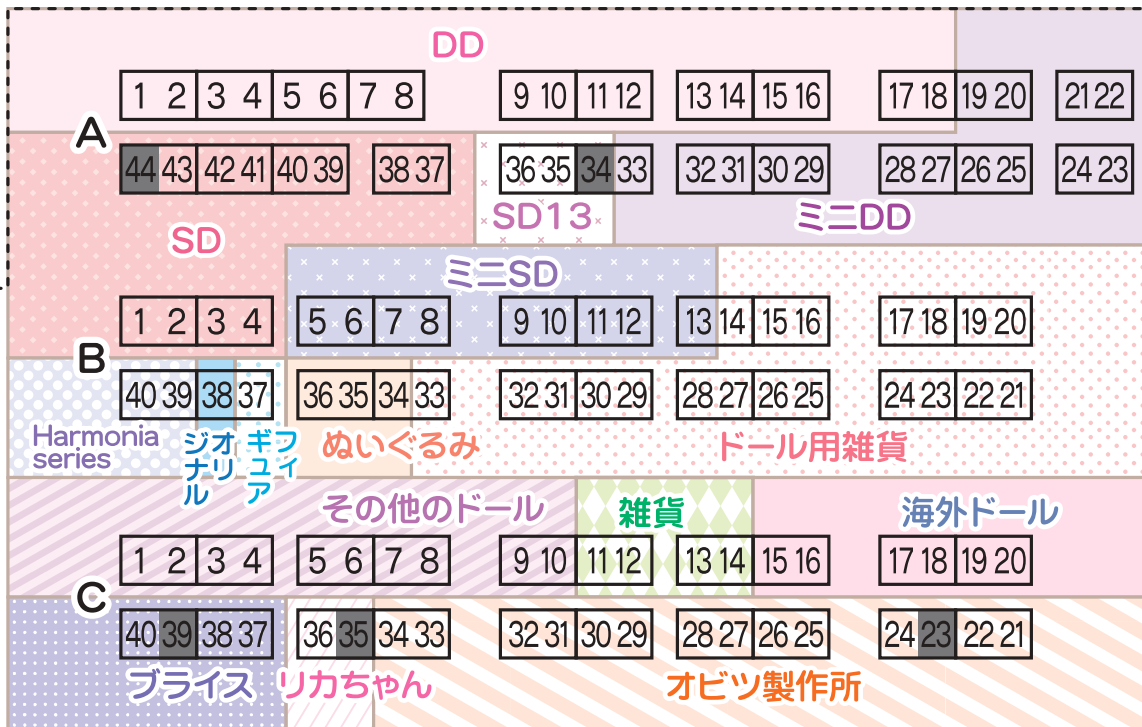

# 会場案内図

2023年5月28日(日)11:30~15:30 アズテックミュージアム仙台産業展示館(大ホール)

Sendai I・Doll VOL.13 ドール・フィギュア・ハンドメイド関連の展示即売会

コレクションブース・リースブースを使用される方は、総合インフォメーションにてお手続きをお願いいたします。

**コレクションブース (有料撮影台)** ■設置数 14ブース前後

■使用可能時間 11:30~15:30 受付は14:30まで

■使用料金 1時間…2,000円 1日(4時間)…7,000円

**フリースペース (無料撮影台)** ■設置数 8ブース前後

■使用可能時間 11:30~15:30 受付は14:30まで

■使用料金 30分交代制/無料

先行入場券販売所 10:10~11:10

先行入場待機所 10:10~11:15 ※11:10締切

先行入場口 (予定)

チラシ置き場

出入口

受付

トイレ

総合インフォメーション  
お問い合わせ・追加イス・宅配搬出・イベント申込  
コレクションブース・リースブース受付

ゴミ置き場

宅配搬入荷物受取場所

リカちゃん  
キャッスル

リトルワールド  
ジーストア仙台

ワークショップ(展示販売あり)

WS01

箱庭フレーム  
体験会。  
調整・組み込  
み出来ます。

WS02

ミニチュア  
盆栽  
フィギュア  
もみじなど

■の部分は、混雑対策のための空きブースです。調整により空きブースを使用する可能性もございます。展示・販売はご自身のブース内で行い、空きブースには荷物を置かれませんかようお願いいたします。