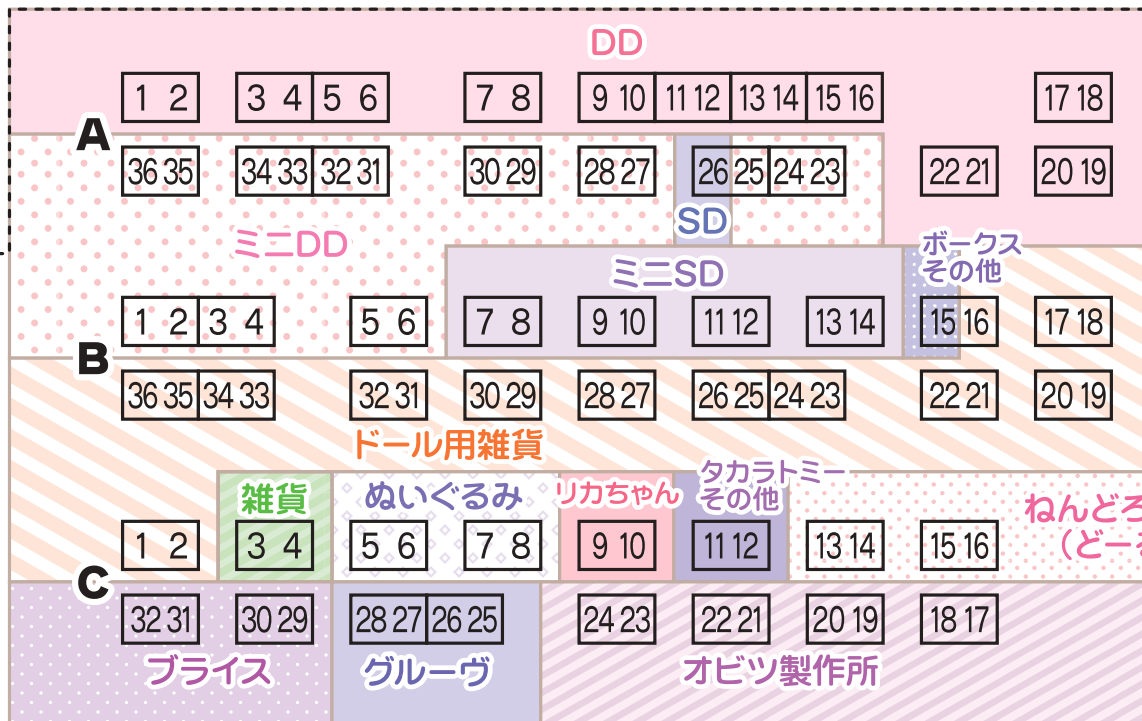

# 会場案内図

2023年10月29日(日)11:30~15:30 **アズテックミュージアム仙台産業展示館(大ホール)**

**Sendai I・Doll VOL.14** ドール・フィギュア・ハンドメイド関連の展示即売会

コレクションブース・リーススペースを  
使用される方は、総合インフォメーション  
にてお手続きをお願いいたします。

**コレクションブース(有料撮影台)** ■設置数 14ブース前後  
■使用可能時間 11:30~15:30 受付は14:30まで  
■使用料金 1時間…2,000円 1日(4時間)…7,000円

**リーススペース(無料撮影台)** ■設置数 8ブース前後  
■使用可能時間 11:30~15:30 受付は14:30まで  
■使用料金 30分交代制/無料

先行入場券販売所 10:30~11:10

先行入場待機所 10:30~11:15 ※11:10締切

出入口

受付

**総合インフォメーション**  
お問い合わせ・追加イース・宅配搬出・イースント申込  
コレクションブース・リーススペース受付

ゴミ置き場

チラシ置き場

ワークショップ(展示販売あり)

**WS01**  
可愛い  
くまちゃん・  
うさちゃん  
バッグ

**WS02**  
ミニ  
盆栽  
フィギュア

宅配搬入荷物受取場所

リカちゃん  
キャッスル

リトルワールド  
ジーストア仙台

トイレ