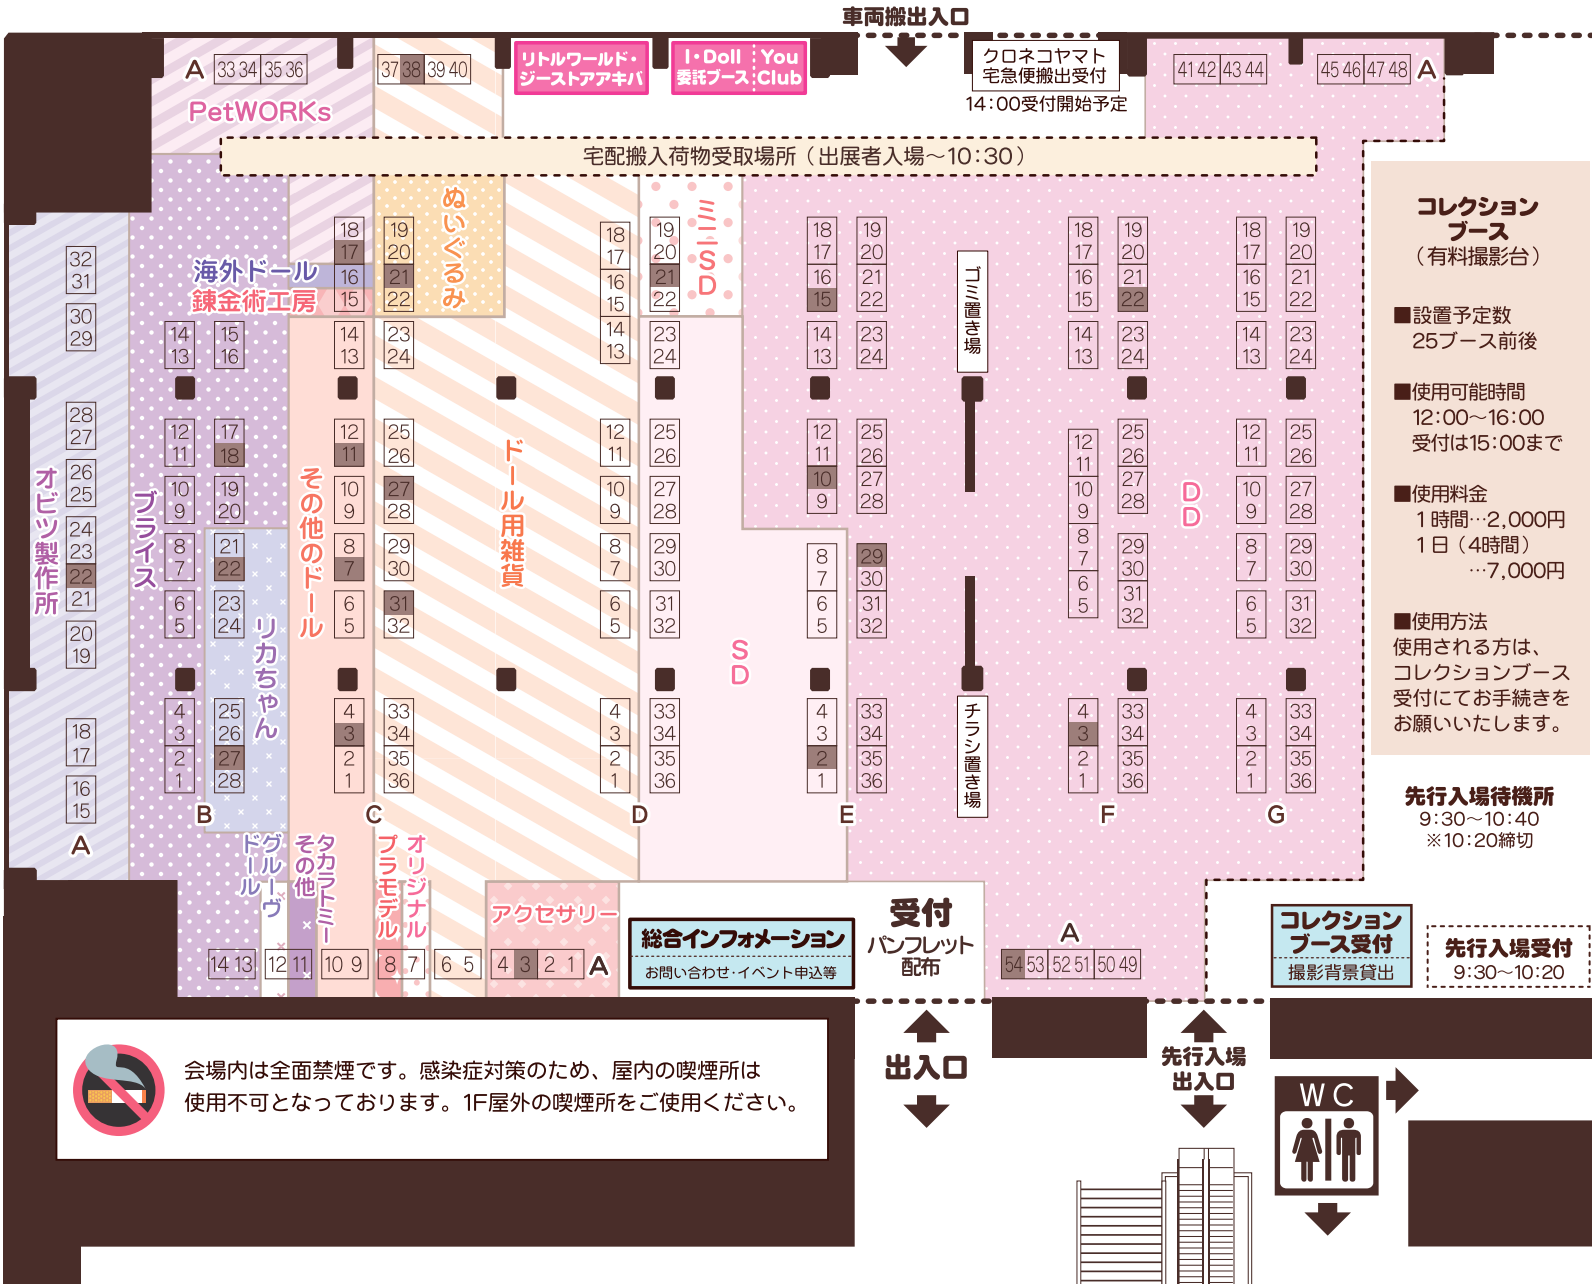

2021年3月21日(日) 東京流通センター 第一展示場 会場案内図

◆ブース配置につきましては、新型コロナウイルス感染症対策のため、ブースの片側が空きブース（図面■の部分）または通路等になるよう配置をしております。※団体はこの限りではございません。なお、調整により空きブースを使用する可能性もございます。展示・販売はご自身のブース内で行い、空きブースには荷物を置かれませんが、ご協力いただきたいと思います。

◆ブース配置の組み合わせ等で例外配置となる場合は、密にならないよう配慮しています。ご不便をおかけすることありますが、ご協力いただきたいと思います。

 会場内は全面禁煙です。感染症対策のため、屋内の喫煙所は使用不可となっております。1F屋外の喫煙所をご使用ください。