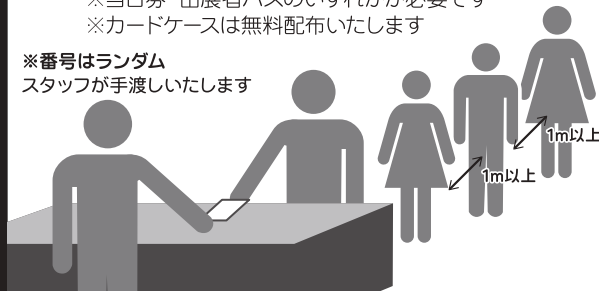

重要!

★ 先行入場についてのご案内 ★

2021年
3月21日

当イベントでは先行入場を行います

先行入場とは、イベント当日に先行入場券を購入した方がイベント開始20分前から入場し、目的のブース前で待機できるシステムです。先行入場券には整理番号が記載されており、ブース前では番号の若い順にお並びいただきます。

※作品の販売・購入開始は**11:00から**となります。

先行入場タイムスケジュール

先行入場受付	9:30~10:20
※先行入場券が売り切れ次第終了	
先行入場待機所締切	10:20
先行入場・待機列形成	10:40~11:00
イベント開始・作品販売開始	11:00

先行入場券価格：1,000円

1 9:30~10:20 先行入場受付 先行入場券を購入し、首にかけてください

※当日券・出展者パスのいずれかが必要です
※カードケースは無料配布いたします

※番号はランダム
スタッフが手渡しいたします