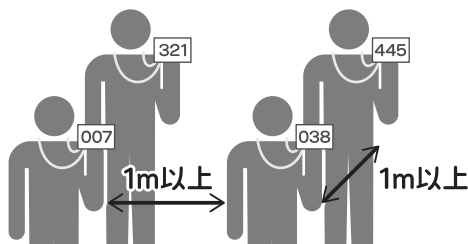

! 対人距離1m以上を確保してください

3 10:40 先行入場開始 ブース前に移動し、番号順に1列で お並びいただきます

10:40

4 周りの方と順番をご確認ください

5 混雑時は2列以上でお並びいただきます ※購入は整理番号順で行ってください

6 11:00 イベント開始 作品の販売・購入開始

11:00

! 11:00前の作品の販売・購入は厳禁