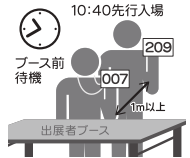

★先行入場者の皆様へお願い: ブース前での待機方法について

- ◆先行入場後、目的のブース前で整理番号の若い順にお並びください。
- ◆先行入場券を肩の位置まであげて番号が見えるようにし、声を掛け合って順番をご確認ください。同じ出展者の作品を愛する者同士、思いやりのある言

動をお願いいたします。

- ◆周囲のブースや通路をふさがないように、1列にお並びください。列が長く伸び、通路をふさぐようであれば、2列でお並びください。混雑するブースではスタッフが列整理を行うこともございます。その場合は、スタッフの案内に従って並びください。
- ◆先行入場者の待機列は、基本的に各出展者に列整理をお願いしています。しかし、この時間帯はまだ出展者の準備時間です。妨げにならないよう気配り・ご協力をお願い申し上げます。
- ◆一般入場者・先行入場券をお持ちでない出展者は、イベント開始後、先行入場者の後にお並びいただけます。割り込みは厳禁ですが、ご存じでない方、誤って割り込まれた方がいらっしゃったら、優しく教えてあげてください。
- ◆先行入場後、先行入場券を失くした場合は、スタッフにご相談ください。基本的には先行入場列の最後尾にお並びいただけます。