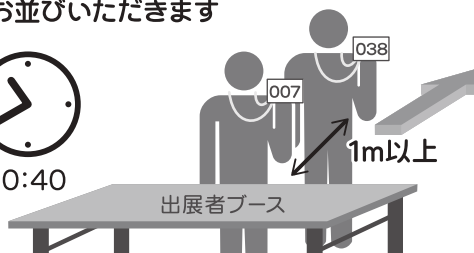

3 10:40 先行入場開始 ブース前に移動し、番号順に1列で お並びいただきます

10:40