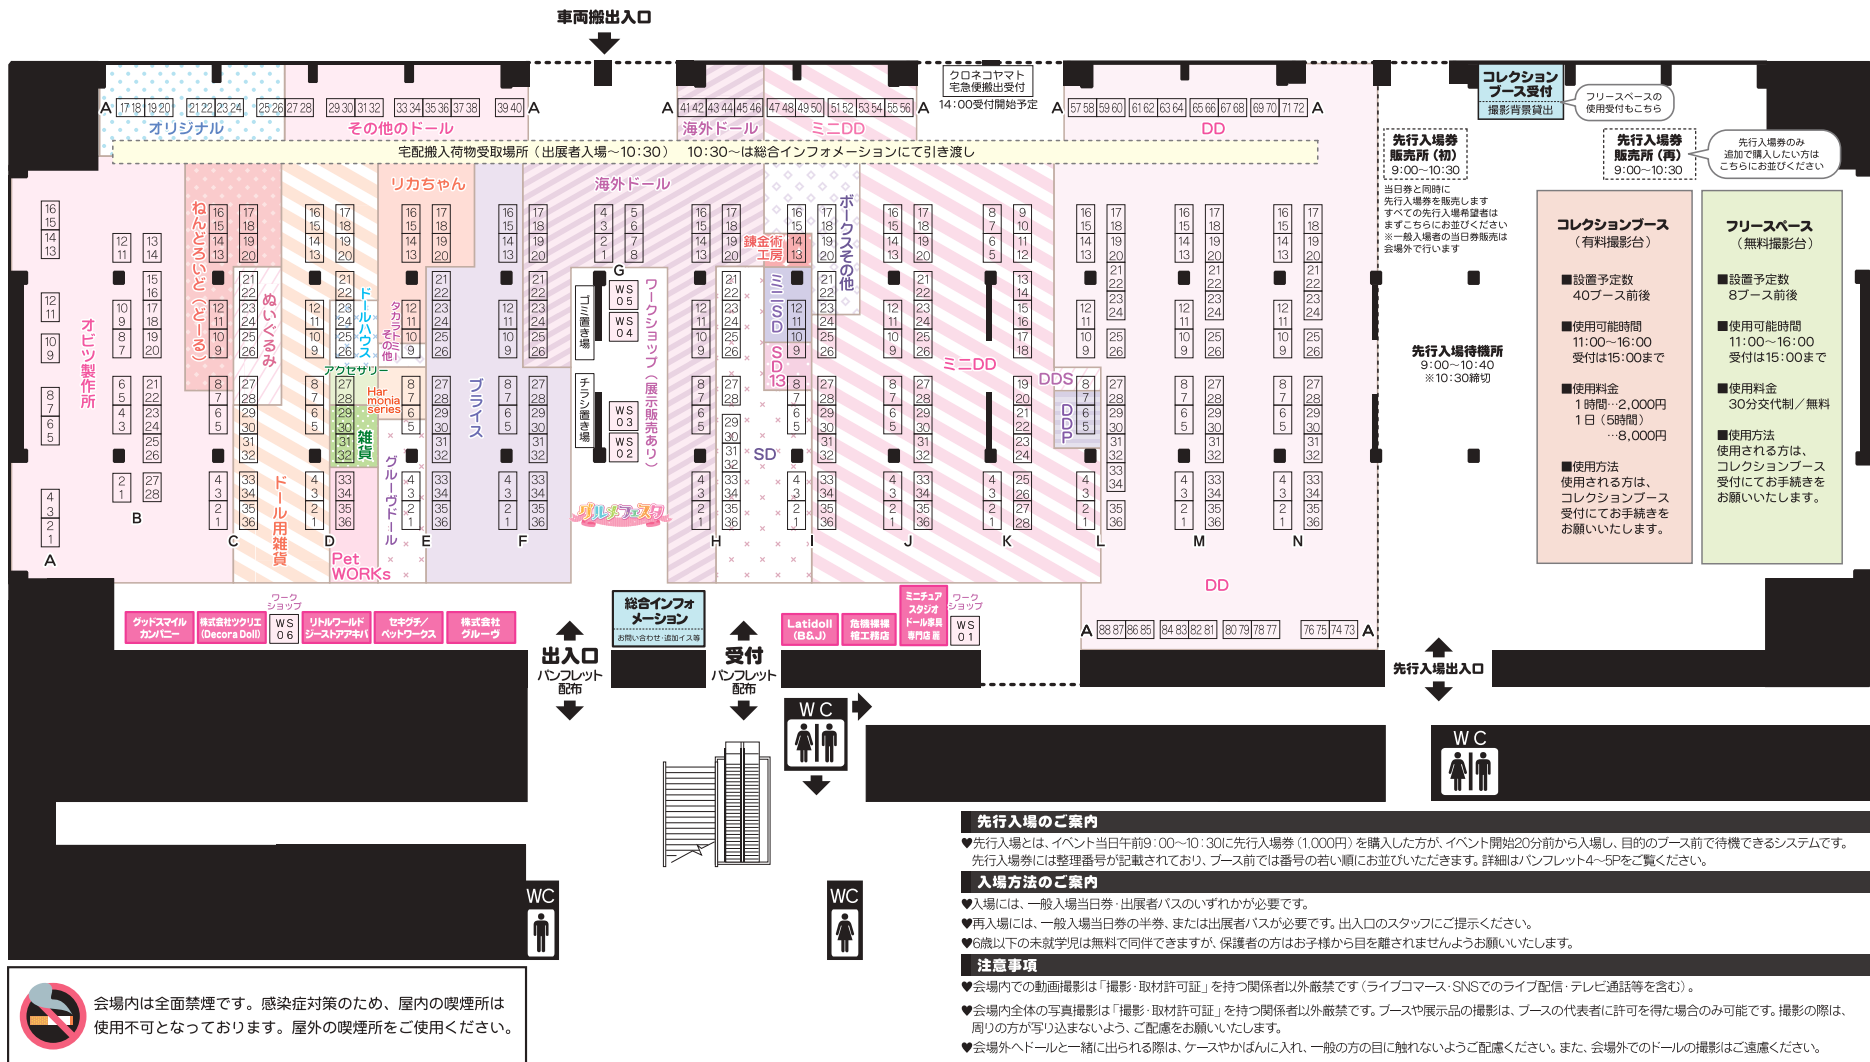

会場案内図

2022年12月3日(土) 11:00~16:00
東京流通センター 第一展示場 (A-Dホール)

I・Doll アイドル VOL.66

会場内は全面禁煙です。感染症対策のため、屋内の喫煙所は使用不可となっております。屋外の喫煙所をご使用ください。

- 先行入場のご案内**
- 先行入場とは、イベント当日午前9:00~10:30に先行入場券(1,000円)を購入した方が、イベント開始20分前から入場し、目的のブース前で待機できるシステムです。先行入場券には整理番号が記載されており、ブース前では番号の若い順にお並びいただきます。詳細はパンフレット4~5Pをご覧ください。
- 入場方法のご案内**
- 入場には、一般入場当日券・出展者バスのいずれかが必要です。
 - 再入場には、一般入場当日券の半券、または出展者バスが必要で、出入口のスタッフにご提示ください。
 - 6歳以下の未就学児は無料で同伴できますが、保護者の方はお子様から目を離されませんようお願いいたします。
- 注意事項**
- 会場内での動画撮影は「撮影・取材許可証」を持つ関係者以外厳禁です(ライブコマース・SNSでのライブ配信・テレビ通話等を含む)。
 - 会場内全体の写真撮影は「撮影・取材許可証」を持つ関係者以外厳禁です。ブースや展示品の撮影は、ブースの代表者に許可を得た場合のみ可能です。撮影の際は、周りの方が写り込まないよう、ご配慮をお願いいたします。
 - 会場外へドールと一緒に出られる際は、ケースやばかみに入れ、一般の方の目に触れないようご配慮ください。また、会場外でのドールの撮影はご遠慮ください。