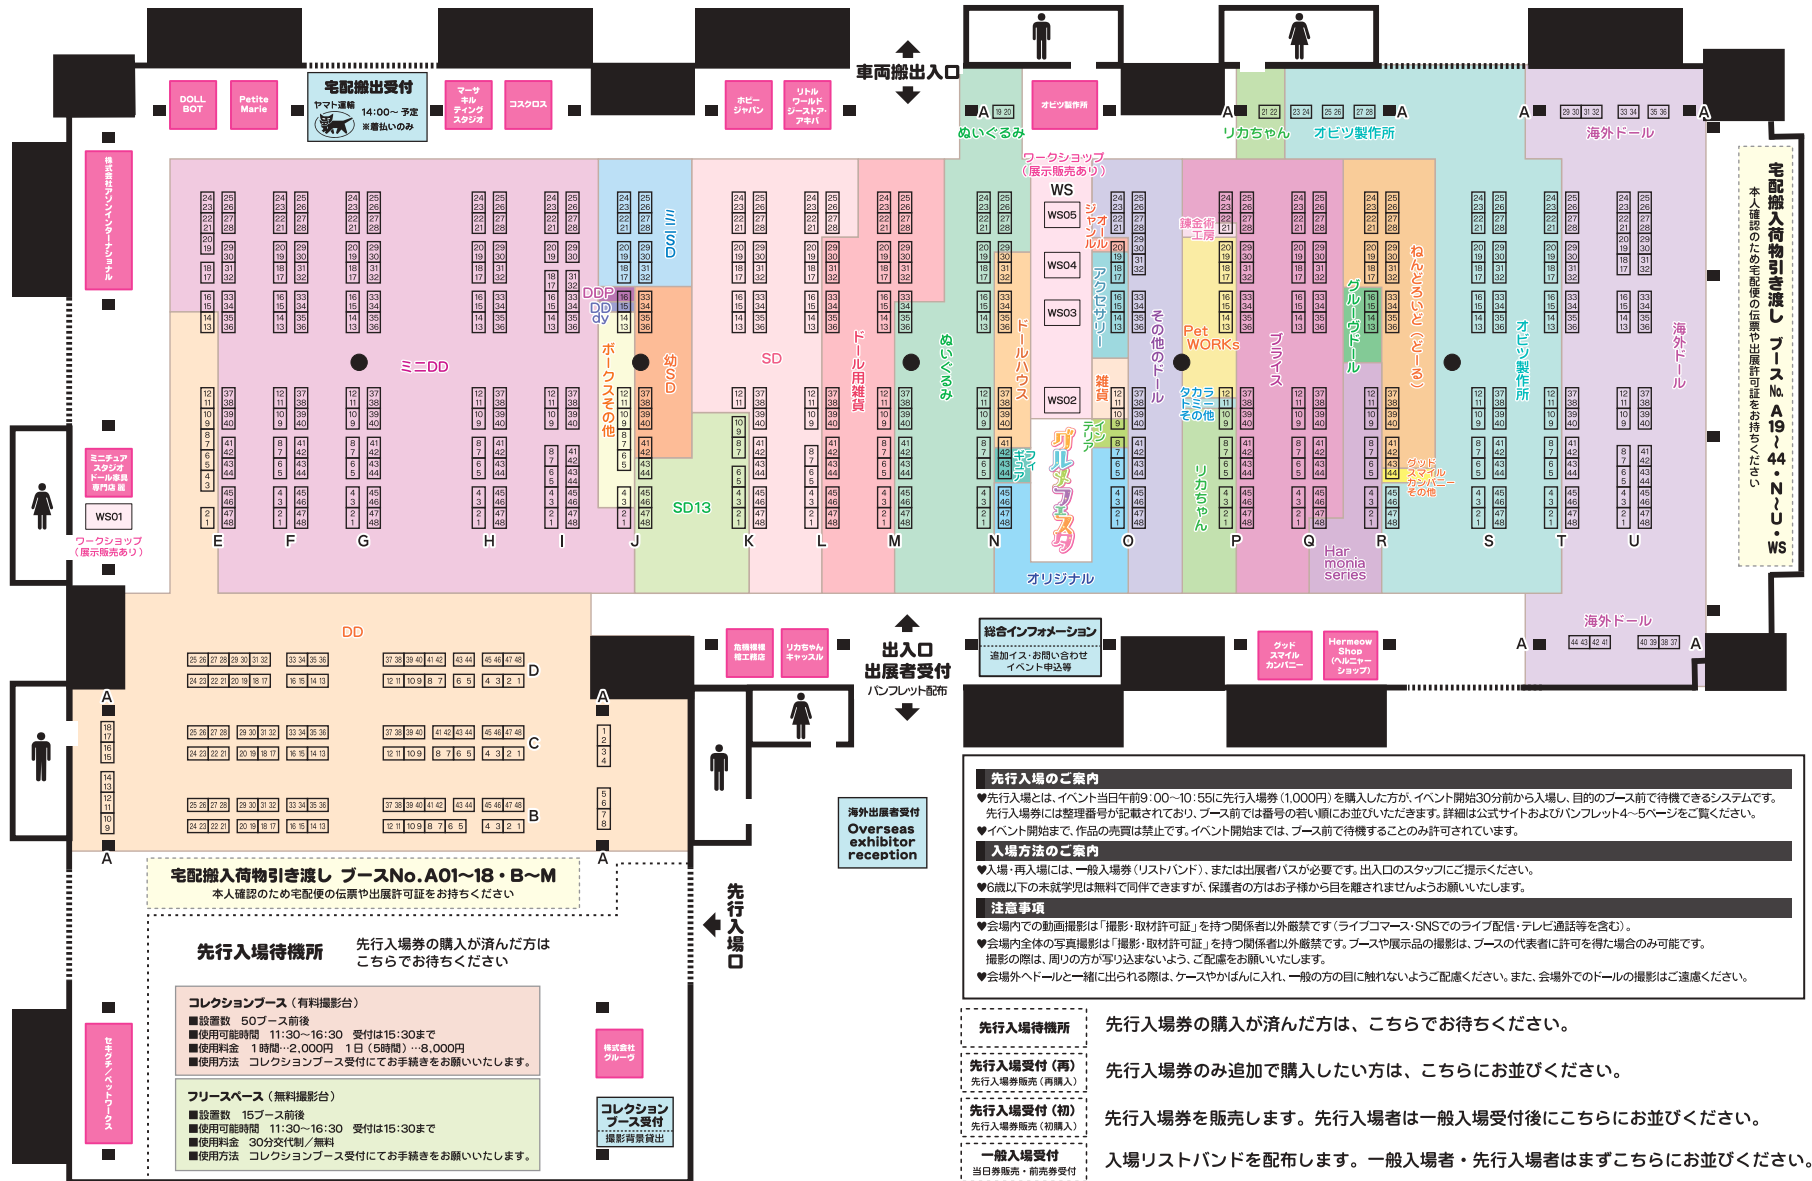

会場案内図

2024年7月7日(日)11:30~16:30 東京ビッグサイト 西2ホール
I・Doll VOL.71 ドール・フィギュア・ハンドメイド関連の展示即売会

宅配搬入荷物引き渡し プースNo. A19~44・N・U・WS
本人確認のため宅配便の伝票や出展許可証をお持ちください

先入場のご案内

- 先入場とは、イベント当日午前9:00~10:55に先入場券(1,000円)を購入した方がイベント開始30分前から入場し、目的のブース前で待機できるシステムです。先入場券には整理番号が記載されており、ブース前では番号の順にお並びいただけます。詳細は公式サイトおよびパンフレット4~5ページをご覧ください。
- イベント開始まで、作品の売買は禁止です。イベント開始までは、ブース前で待機することのみ許可されています。

入場方法のご案内

- 入場・再入場には、一般入場券(リストバンド)、または出展者パスが必要です。出入口のスタッフにご提示ください。
- 6歳以下の未就学児は無料で同伴できますが、保護者の方はお子様から目を離れませんようお願いいたします。

注意事項

- 会場内での動画撮影は「撮影・取材許可証」を持つ関係者以外厳禁です(ライブコマース・SNSでのライブ配信・テレビ電話等を含む)。
- 会場内全体の写真撮影は「撮影・取材許可証」を持つ関係者以外厳禁です。ブースや展示品の撮影は、ブースの代表者に許可を得た場合のみ可能です。撮影の際は、周りの方が写り込まないよう、ご配慮をお願いします。
- 会場外へドールと一緒に出られる際は、ケースやかばんに入れ、一般の方の目に触れないようご配慮ください。また、会場外でのドールの撮影はご遠慮ください。

宅配搬入荷物引き渡し プースNo. A01~18・B~M
本人確認のため宅配便の伝票や出展許可証をお持ちください

先入場待機所 先入場券の購入が済んだ方はこちらでお待ちください

- コレクションブース (有料撮影台)**
 - 設置数 50ブース前後
 - 使用可能時間 11:30~16:30 受付は15:30まで
 - 使用料金 1時間・2,000円 1日(5時間)~8,000円
 - 使用方法 コレクションブース受付にてお手続きをお願いします。
- フリースペース (無料撮影台)**
 - 設置数 15ブース前後
 - 使用可能時間 11:30~16:30 受付は15:30まで
 - 使用料金 30分交代制/無料
 - 使用方法 コレクションブース受付にてお手続きをお願いします。

- 先入場待機所** 先入場券の購入が済んだ方は、こちらでお待ちください。
- 先入場受付(再)** 先入場券のみ追加で購入したい方は、こちらにお並びください。
- 先入場受付(初)** 先入場券販売(初購入) 先入場券を販売します。先入場者は一般入場受付後にこちらにお並びください。
- 一般入場受付** 当日券販売・前売券受付 入場リストバンドを配布します。一般入場者・先入場者はまずこちらにお並びください。