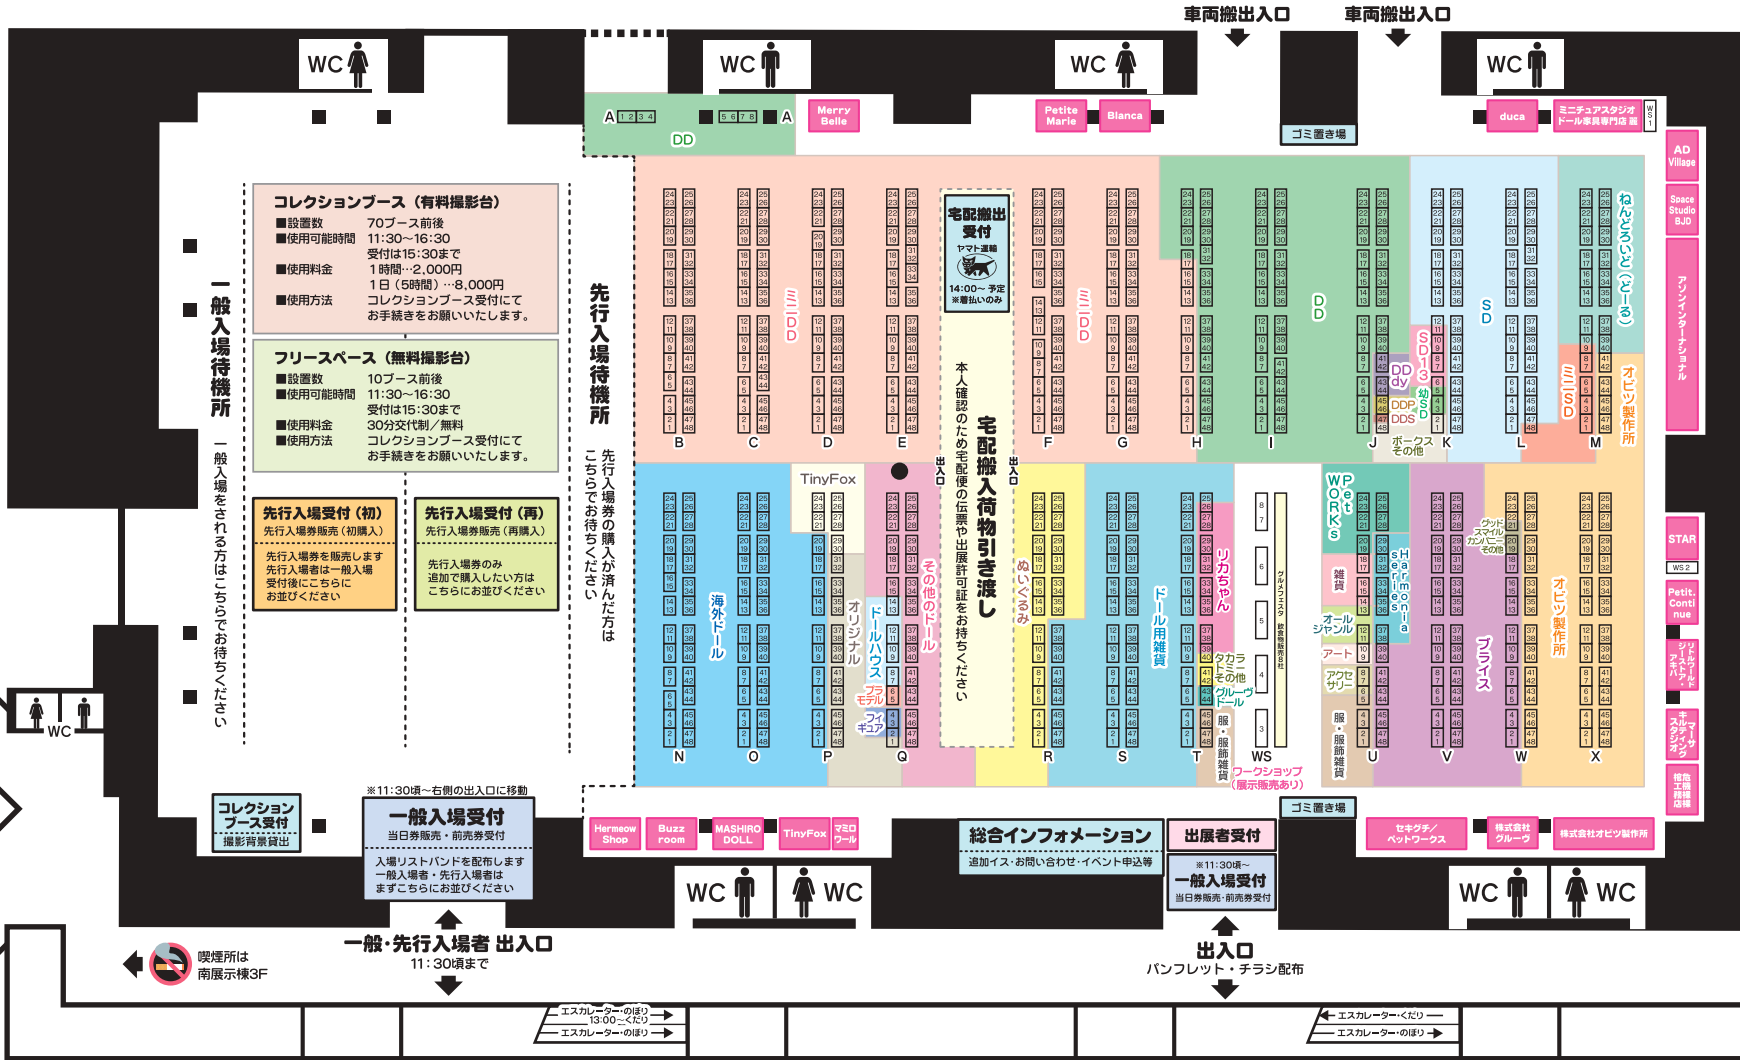

会場案内図

2026年7月12日(日)11:30~16:30 東京ビッグサイト 南3・4ホール
I・Doll VOL.77 ドール・フィギュア・ハンドメイド関連の展示即売会

コレクションブース (有料撮影台)

- 設置数 70ブース前後
- 使用可能時間 11:30~16:30 受付は15:30まで 1時間…2,000円 1日(5時間)…8,000円
- 使用方法 コレクションブース受付にてお手続きをお願いいたします。

フリースペース (無料撮影台)

- 設置数 10ブース前後
- 使用可能時間 11:30~16:30 受付は15:30まで 30分交代制/無料
- 使用方法 コレクションブース受付にてお手続きをお願いいたします。

先行入場受付(初)

先行入場券販売(初購入)

先行入場券を販売します
先行入場者は一般入場受付後にこちらにお並びください

先行入場受付(再)

先行入場券のみ
追加で購入したい方は
こちらにお並びください

※11:30頃~右側の出入口に移動

一般入場受付

当日券販売・前売券受付

入場リストバンドを配布します
一般入場者・先行入場者は
まずこちらにお並びください

宅配搬入受付

アット通商

14:00~予定
到着日のみ

本人確認のための宅配便の伝票や
出展許可証をお持ちください

喫煙所は南展示棟3F

エスカレーターへの降り
エスカレーターへの降り

エスカレーターへ
エスカレーターへの降り