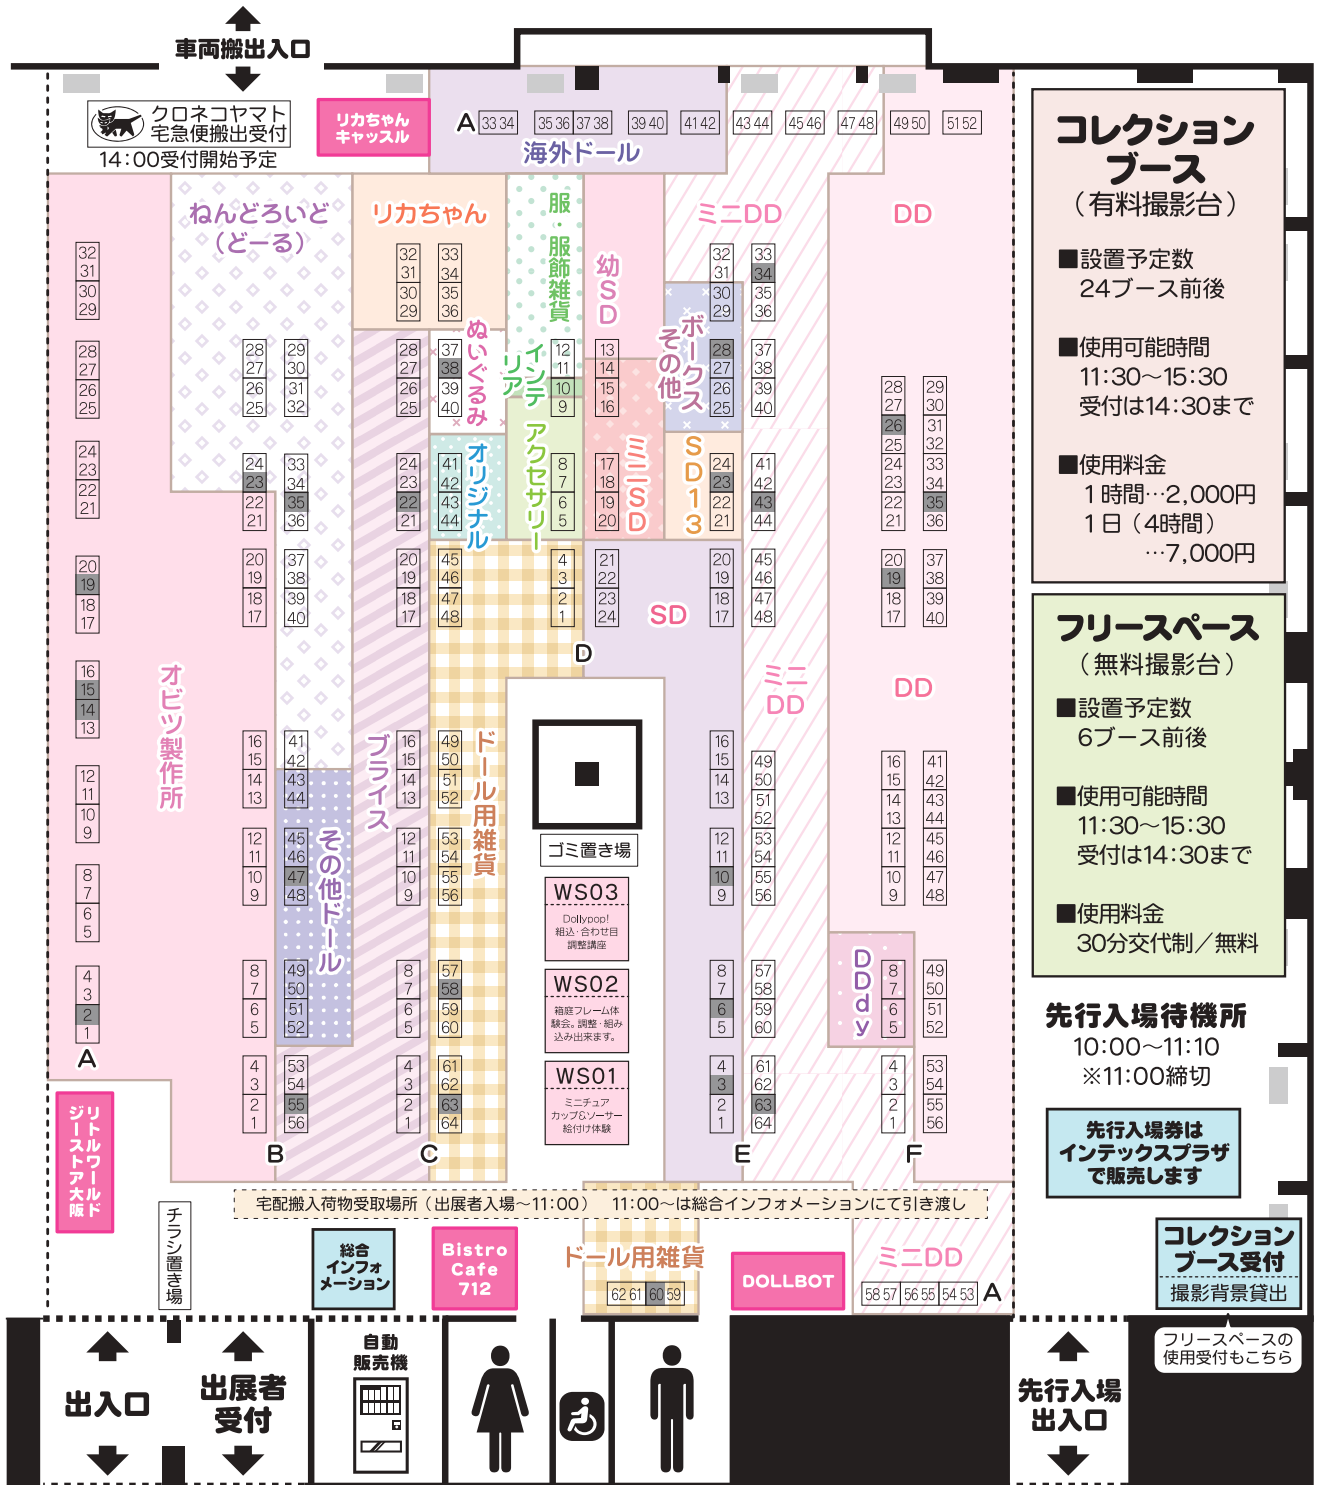

会場案内図

2022年9月23日(金祝) インテックス大阪 1号館(半面)

I・Doll West VOL.36 ドール・フィギュア・ハンドメイド関連の展示即売会

コレクションブース
(有料撮影台)

- 設置予定数 24ブース前後
- 使用可能時間 11:30~15:30 受付は14:30まで
- 使用料金 1時間…2,000円 1日(4時間)…7,000円

フリースペース
(無料撮影台)

- 設置予定数 6ブース前後
- 使用可能時間 11:30~15:30 受付は14:30まで
- 使用料金 30分交代制/無料

先行入場待機所
10:00~11:10 ※11:00締切

先行入場券はインテックスプラザで販売します

コレクションブース受付
撮影背景貸出

フリースペースの使用受付もこちら

トイレは会場外にもございます

先行入場のご案内

- ♥先行入場とは、イベント当日午前10:00~11:00に先行入場券(1,000円)を購入した方が、イベント開始20分前から入場し、目的のブース前で待機できるシステムです。先行入場券には整理番号が記載されており、ブース前では番号の若い順にお並びいただけます。
- ♥詳細は「先行入場についてのご案内」をご覧ください。