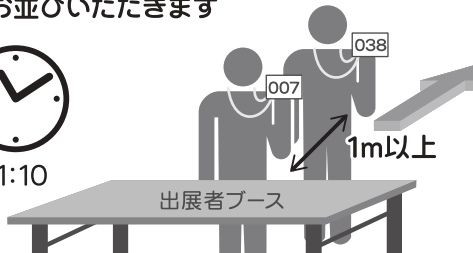

3 11:10 先行入場開始 ブース前に移動し、番号順に1列で お並びいただけます

11:10

出展者ブース