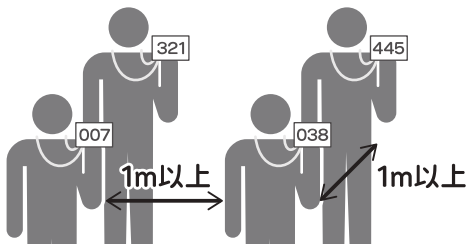

対人距離1m以上を確保してください

3 11:10 先行入場開始 ブース前に移動し、番号順に1列で お並びいただけます

11:10

出展者ブース

4 周りの方と順番をご確認ください

5 混雑時は2列以上でお並びいただけます ※購入は整理番号順で行ってください

6 11:30 イベント開始 作品の販売・購入開始

11:30開始