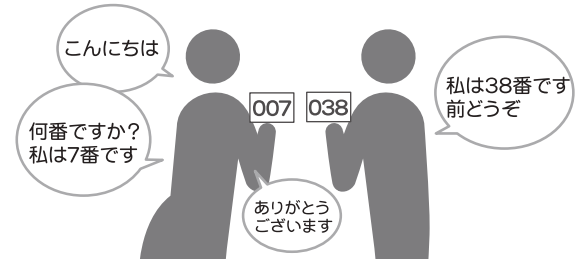

対人距離1m以上を確保してください

3 11:10 先行入場開始 ブース前に移動し、番号順に1列で お並びいただけます

11:10

出展者ブース

4 周りの方と順番をご確認ください

5 混雑時は2列以上でお並びいただけます ※購入は整理番号順で行ってください

6 11:30 イベント開始 作品の販売・購入開始

11:30開始

出展者ブース

11:30前の作品の販売・購入は厳禁

2カ所目以降は最後尾へ
※先行入場券は11:30以降は無効

1カ所目

2カ所目

転売・譲渡・交換禁止

発見した場合は先行入場券を没収いたします

★はじめに